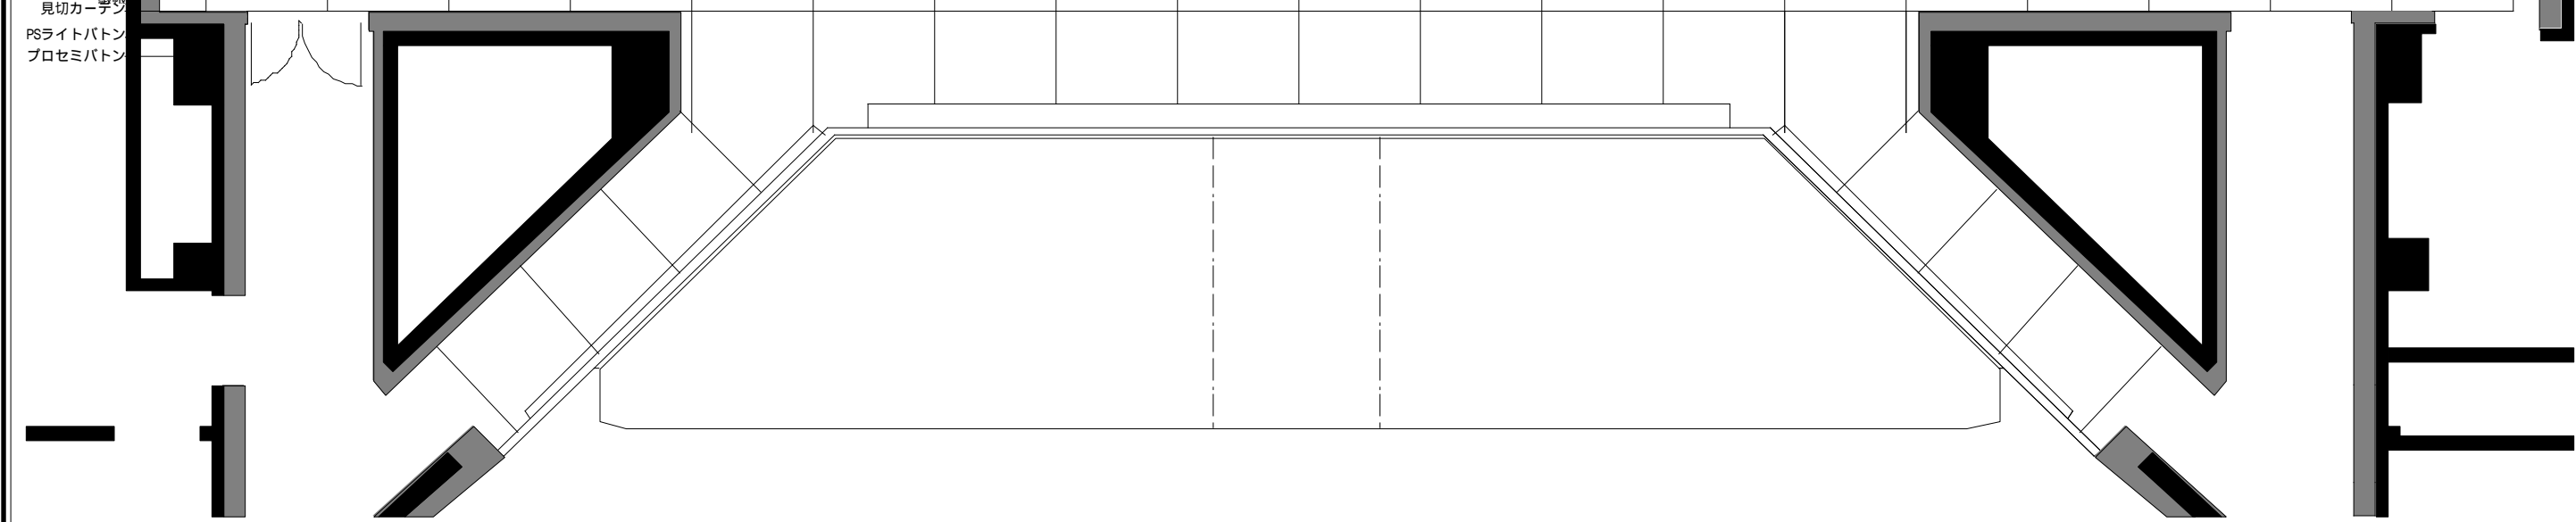

愛知厚生年金会館

大道具搬入口

- 大 horizont
- 大黒幕
- バトン13
- バトン12
- バトン11
- バトン10
- 水平ドライト
(文字共吊)
- 袖幕
- 正面反射板
- バトン9
- 引割幕
- バトン8
- 4サスライト
- バトン7
- バトン6
- 3B
- 袖幕
- 文字
- バトン5
- バトン4
- 3サスライト
- 文字
- 天井反射板後吊
- 袖幕
- バトン3
- バトン2
- スクリーン幕
- 引割幕1
- 2サスライト
- 2B(文字共吊)
- バトン(S)
- 袖幕
- 天井反射板1
- 1B
- 1サスライト
- バトン1
- 袖幕
- 暗転幕
- オペラカーテン
- 緞帳
- 見切カーテン
- PSライトバトン
- プロセミバトン

使用年月日
間口 18m 奥行 14.5m 高さ 11.3m

TITLE

SCALE A3 1/100
T's PROJECT