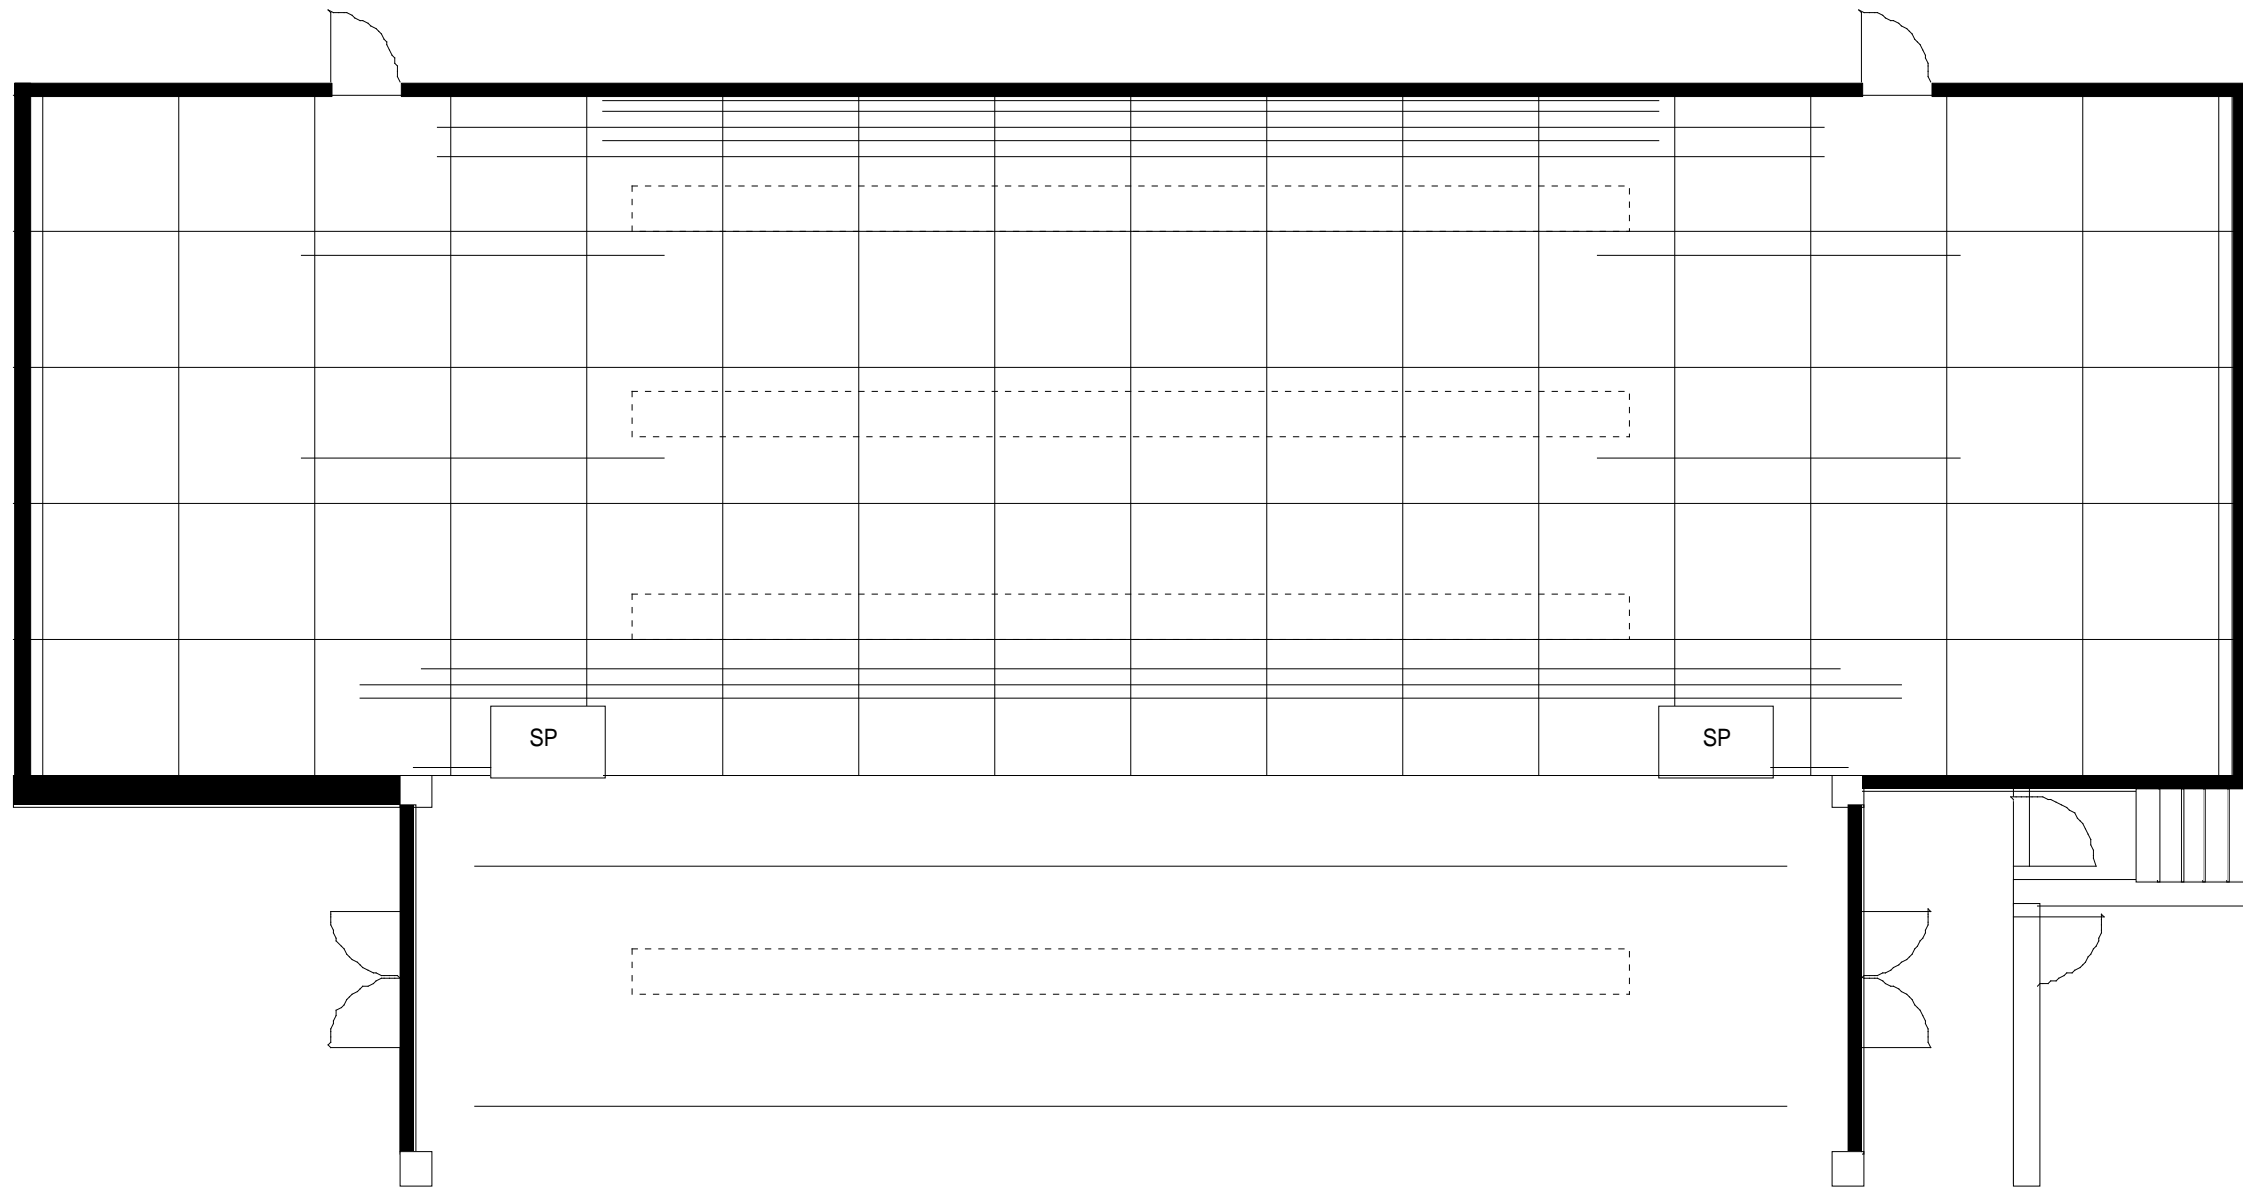

# Zepp Fukuoka

- ホリゾント幕
- 吊物バトン3
- バック幕
- 吊物バトン2
- 一文字幕
- 照明トラス4
- 袖幕3
  
- 照明トラス3
- 袖幕2
  
- 照明トラス2
- 吊物バトン1
- 引割幕
- 一文字幕
- 袖幕1
  
- 照明トラス1

使用年月日  
間口 18.6m 奥行 9m 高さ 9.3m

TITLE

SCALE A3 1/100  
T's PROJECT