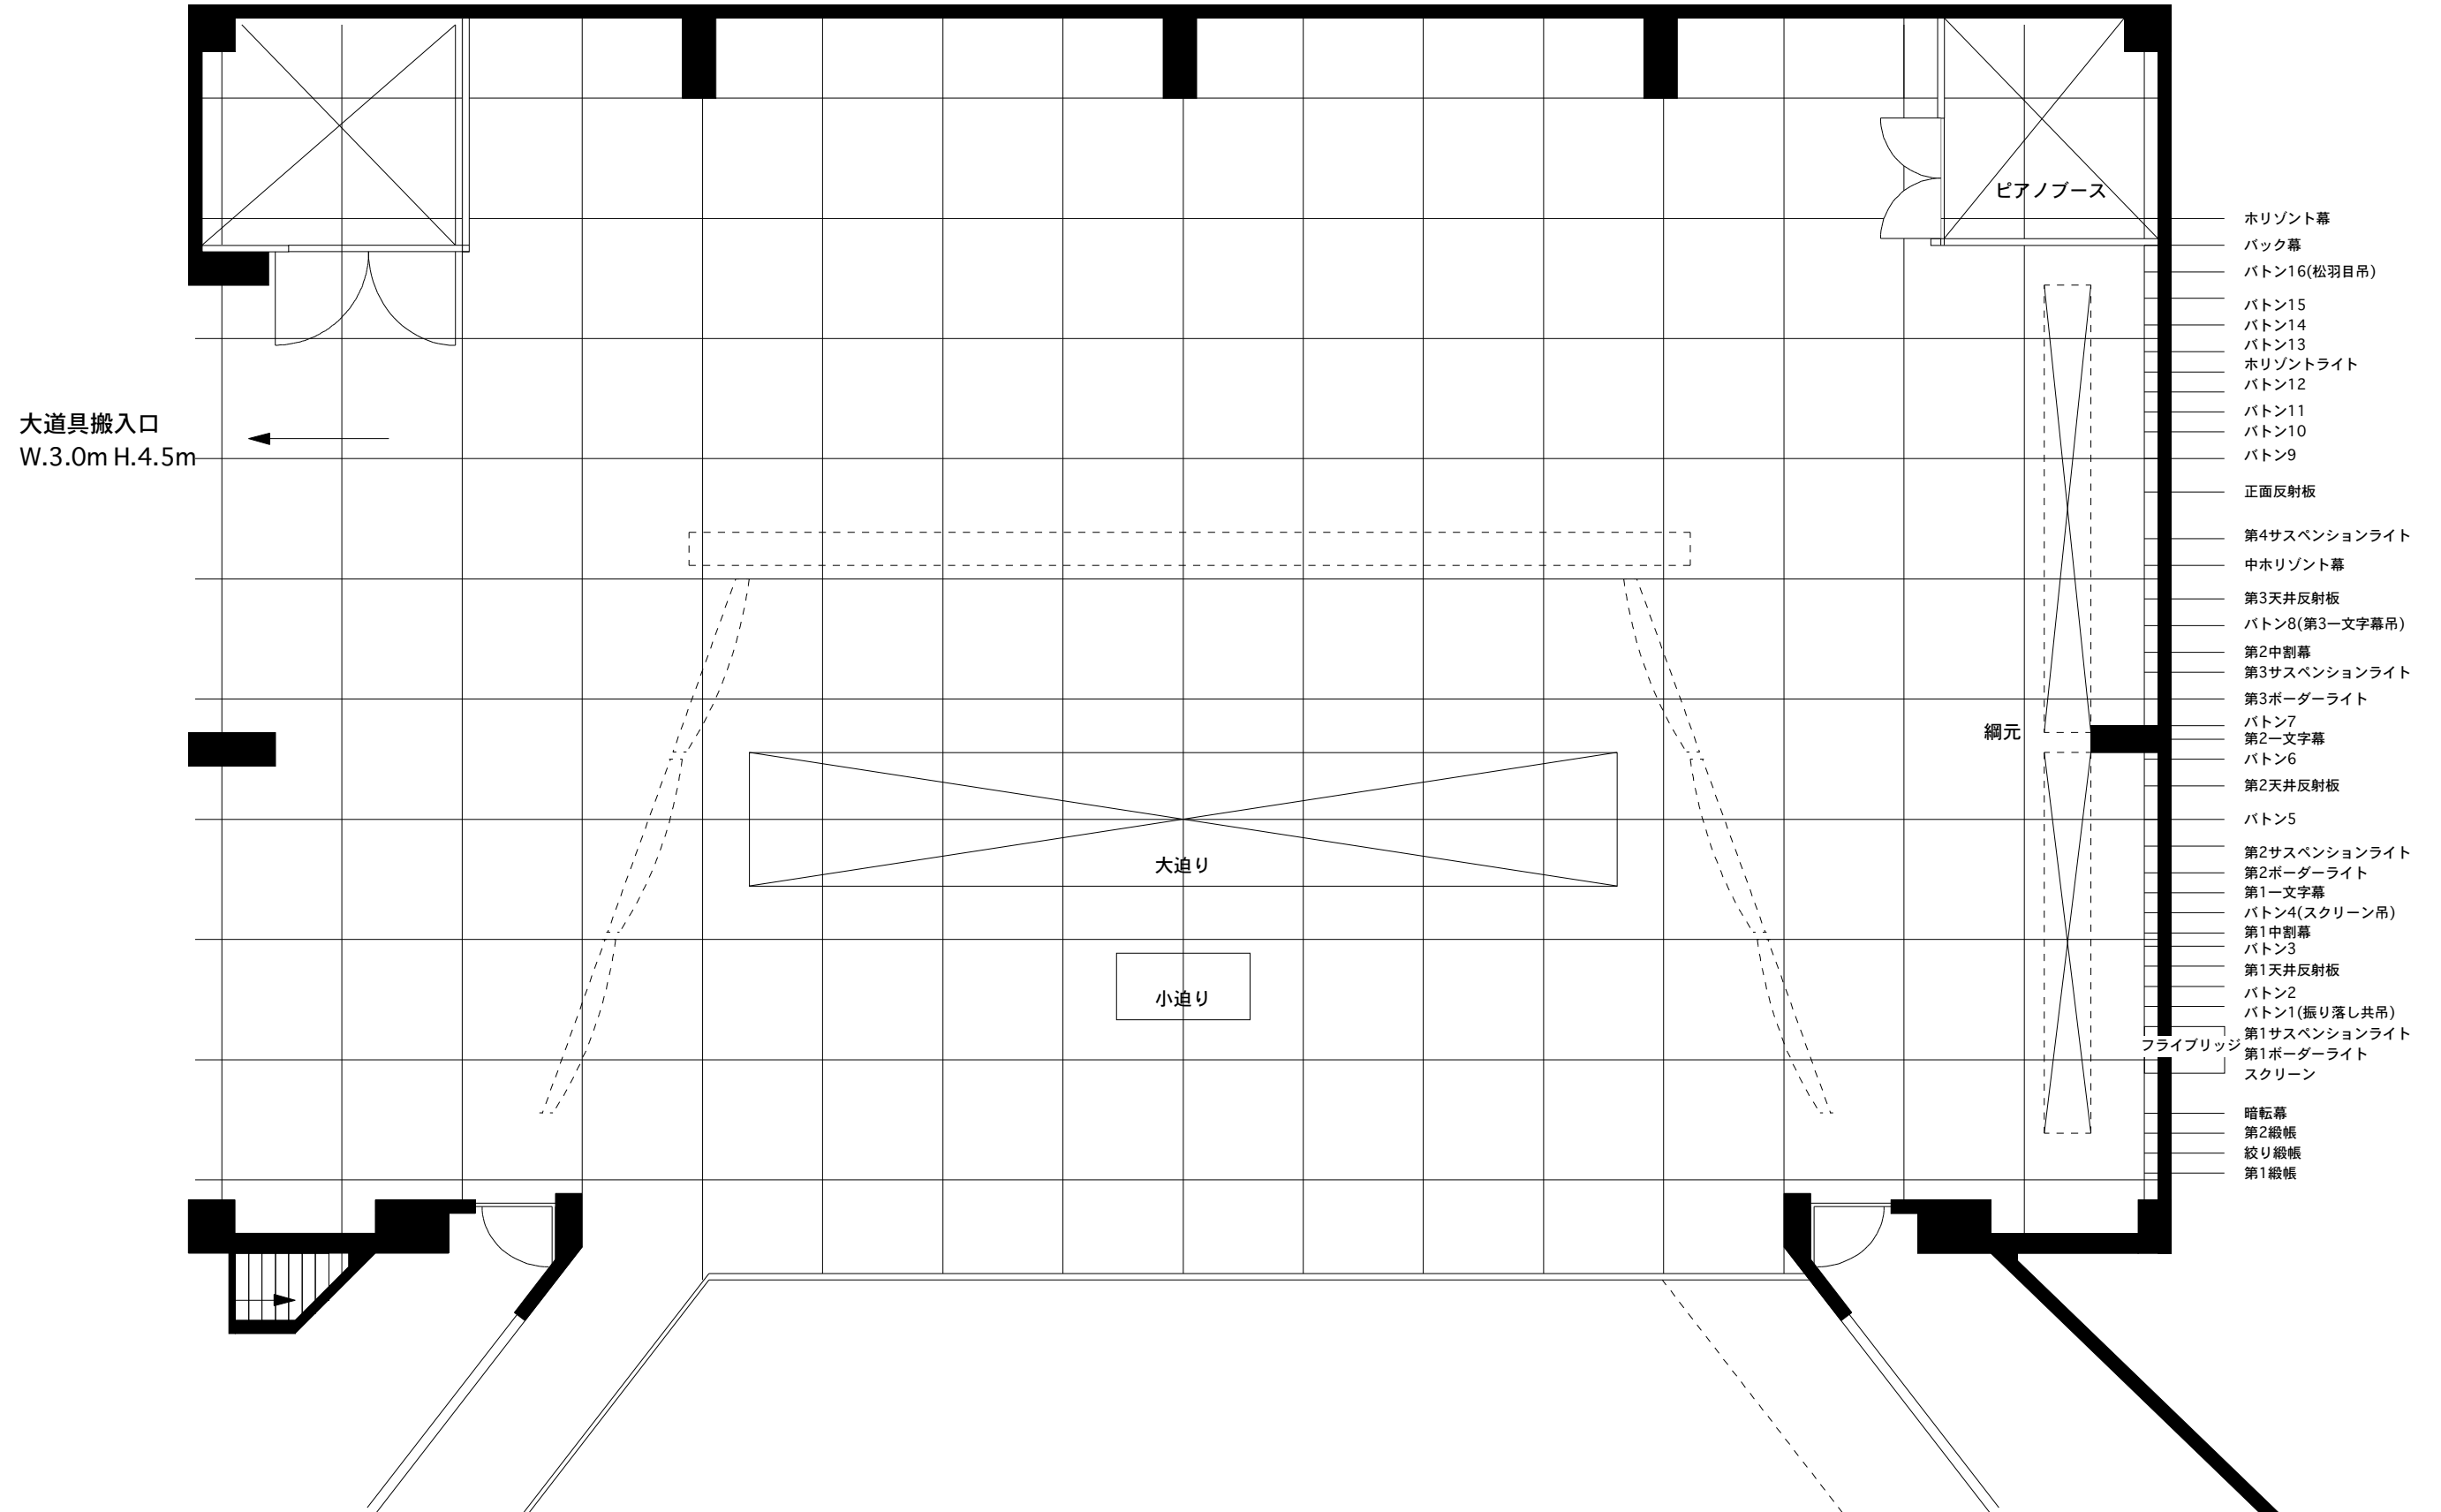

福島県文化センター

- ホリゾン幕
- バック幕
- バトン16(松羽目吊)
- バトン15
- バトン14
- バトン13
- ホリゾンライト
- バトン12
- バトン11
- バトン10
- バトン9
- 正面反射板
- 第4サスペンションライト
- 中ホリゾン幕
- 第3天井反射板
- バトン8(第3-文字幕吊)
- 第2中割幕
- 第3サスペンションライト
- 第3ボーダーライト
- バトン7
- 第2-文字幕
- バトン6
- 第2天井反射板
- バトン5
- 第2サスペンションライト
- 第2ボーダーライト
- 第1-文字幕
- バトン4(スクリーン吊)
- 第1中割幕
- バトン3
- 第1天井反射板
- バトン2
- バトン1(振り落とし共吊)
- 第1サスペンションライト
- 第1ボーダーライト
- スクリーン
- フライブリッジ
- 暗転幕
- 第2級帳
- 紋り級帳
- 第1級帳

使用年月日
間口 18M 奥行 18M 高さ 10.5M

TITLE

SCALE A3 1/100
T's PROJECT