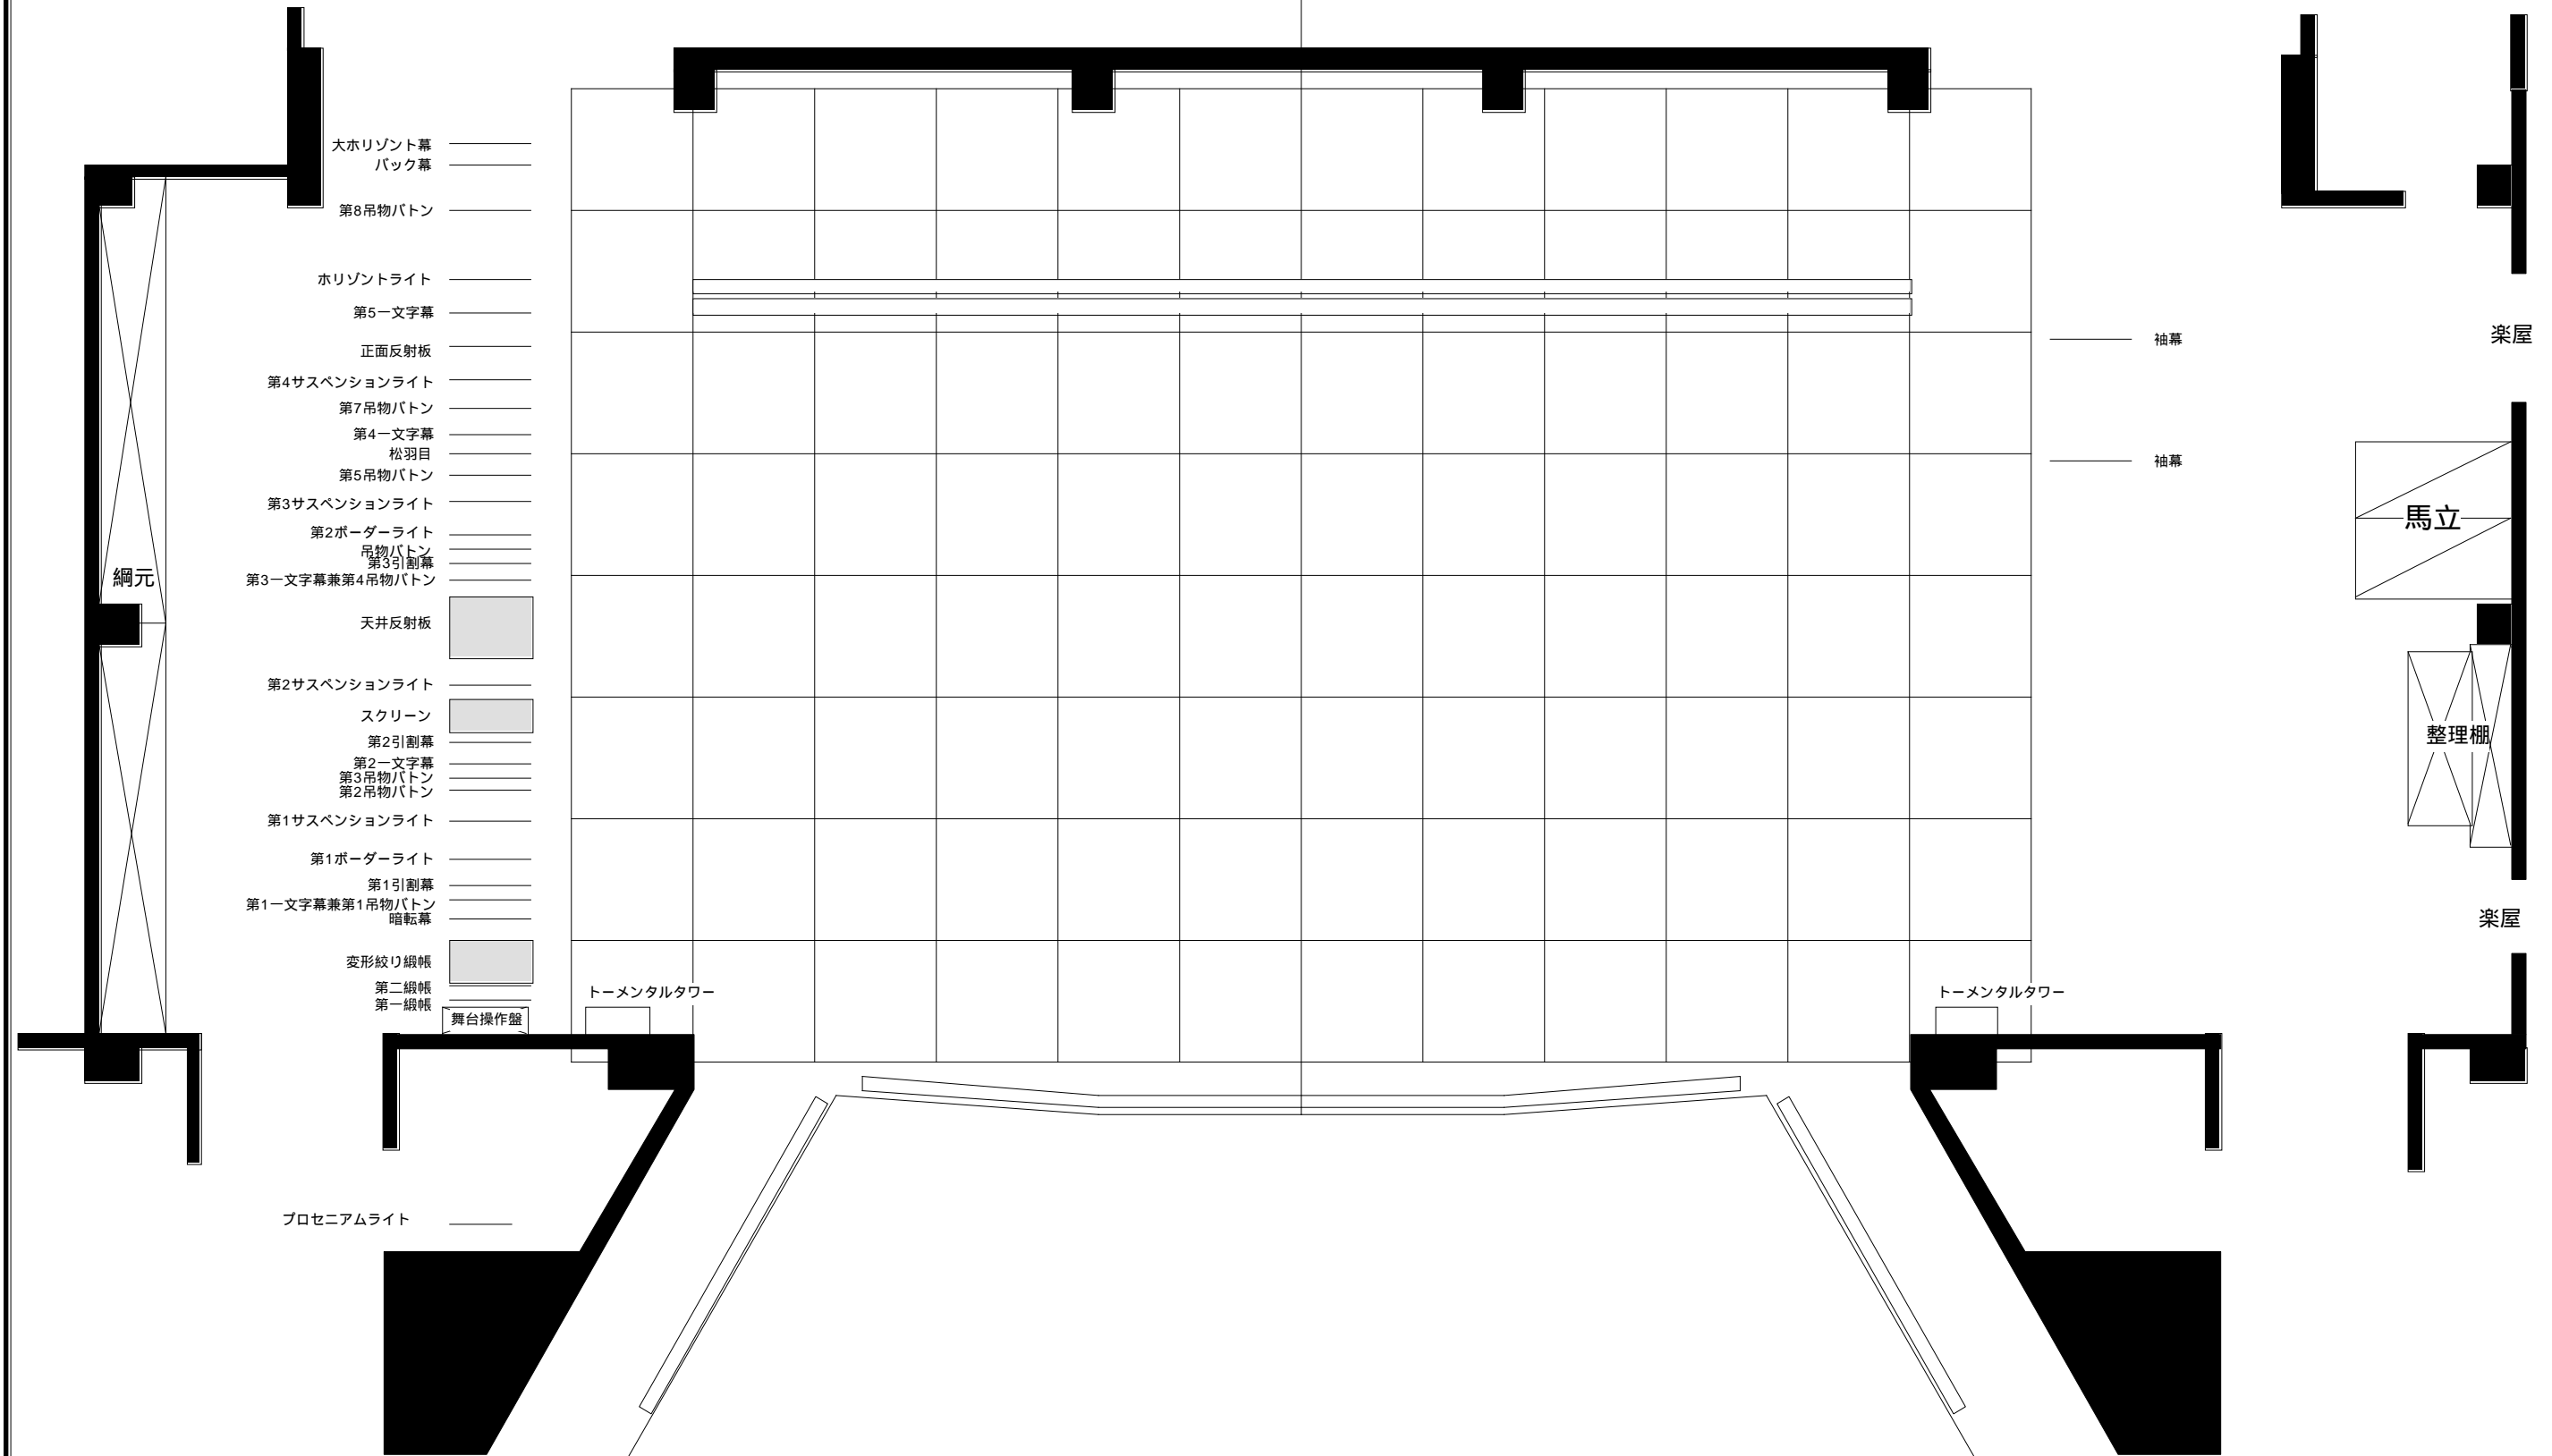

綾瀬市文化会館

大道具搬入口

使用年月日
間口 18.0m 奥行 14.5m 高さ 9.0m

TITLE

SCALE A3 1/100
T's PROJECT