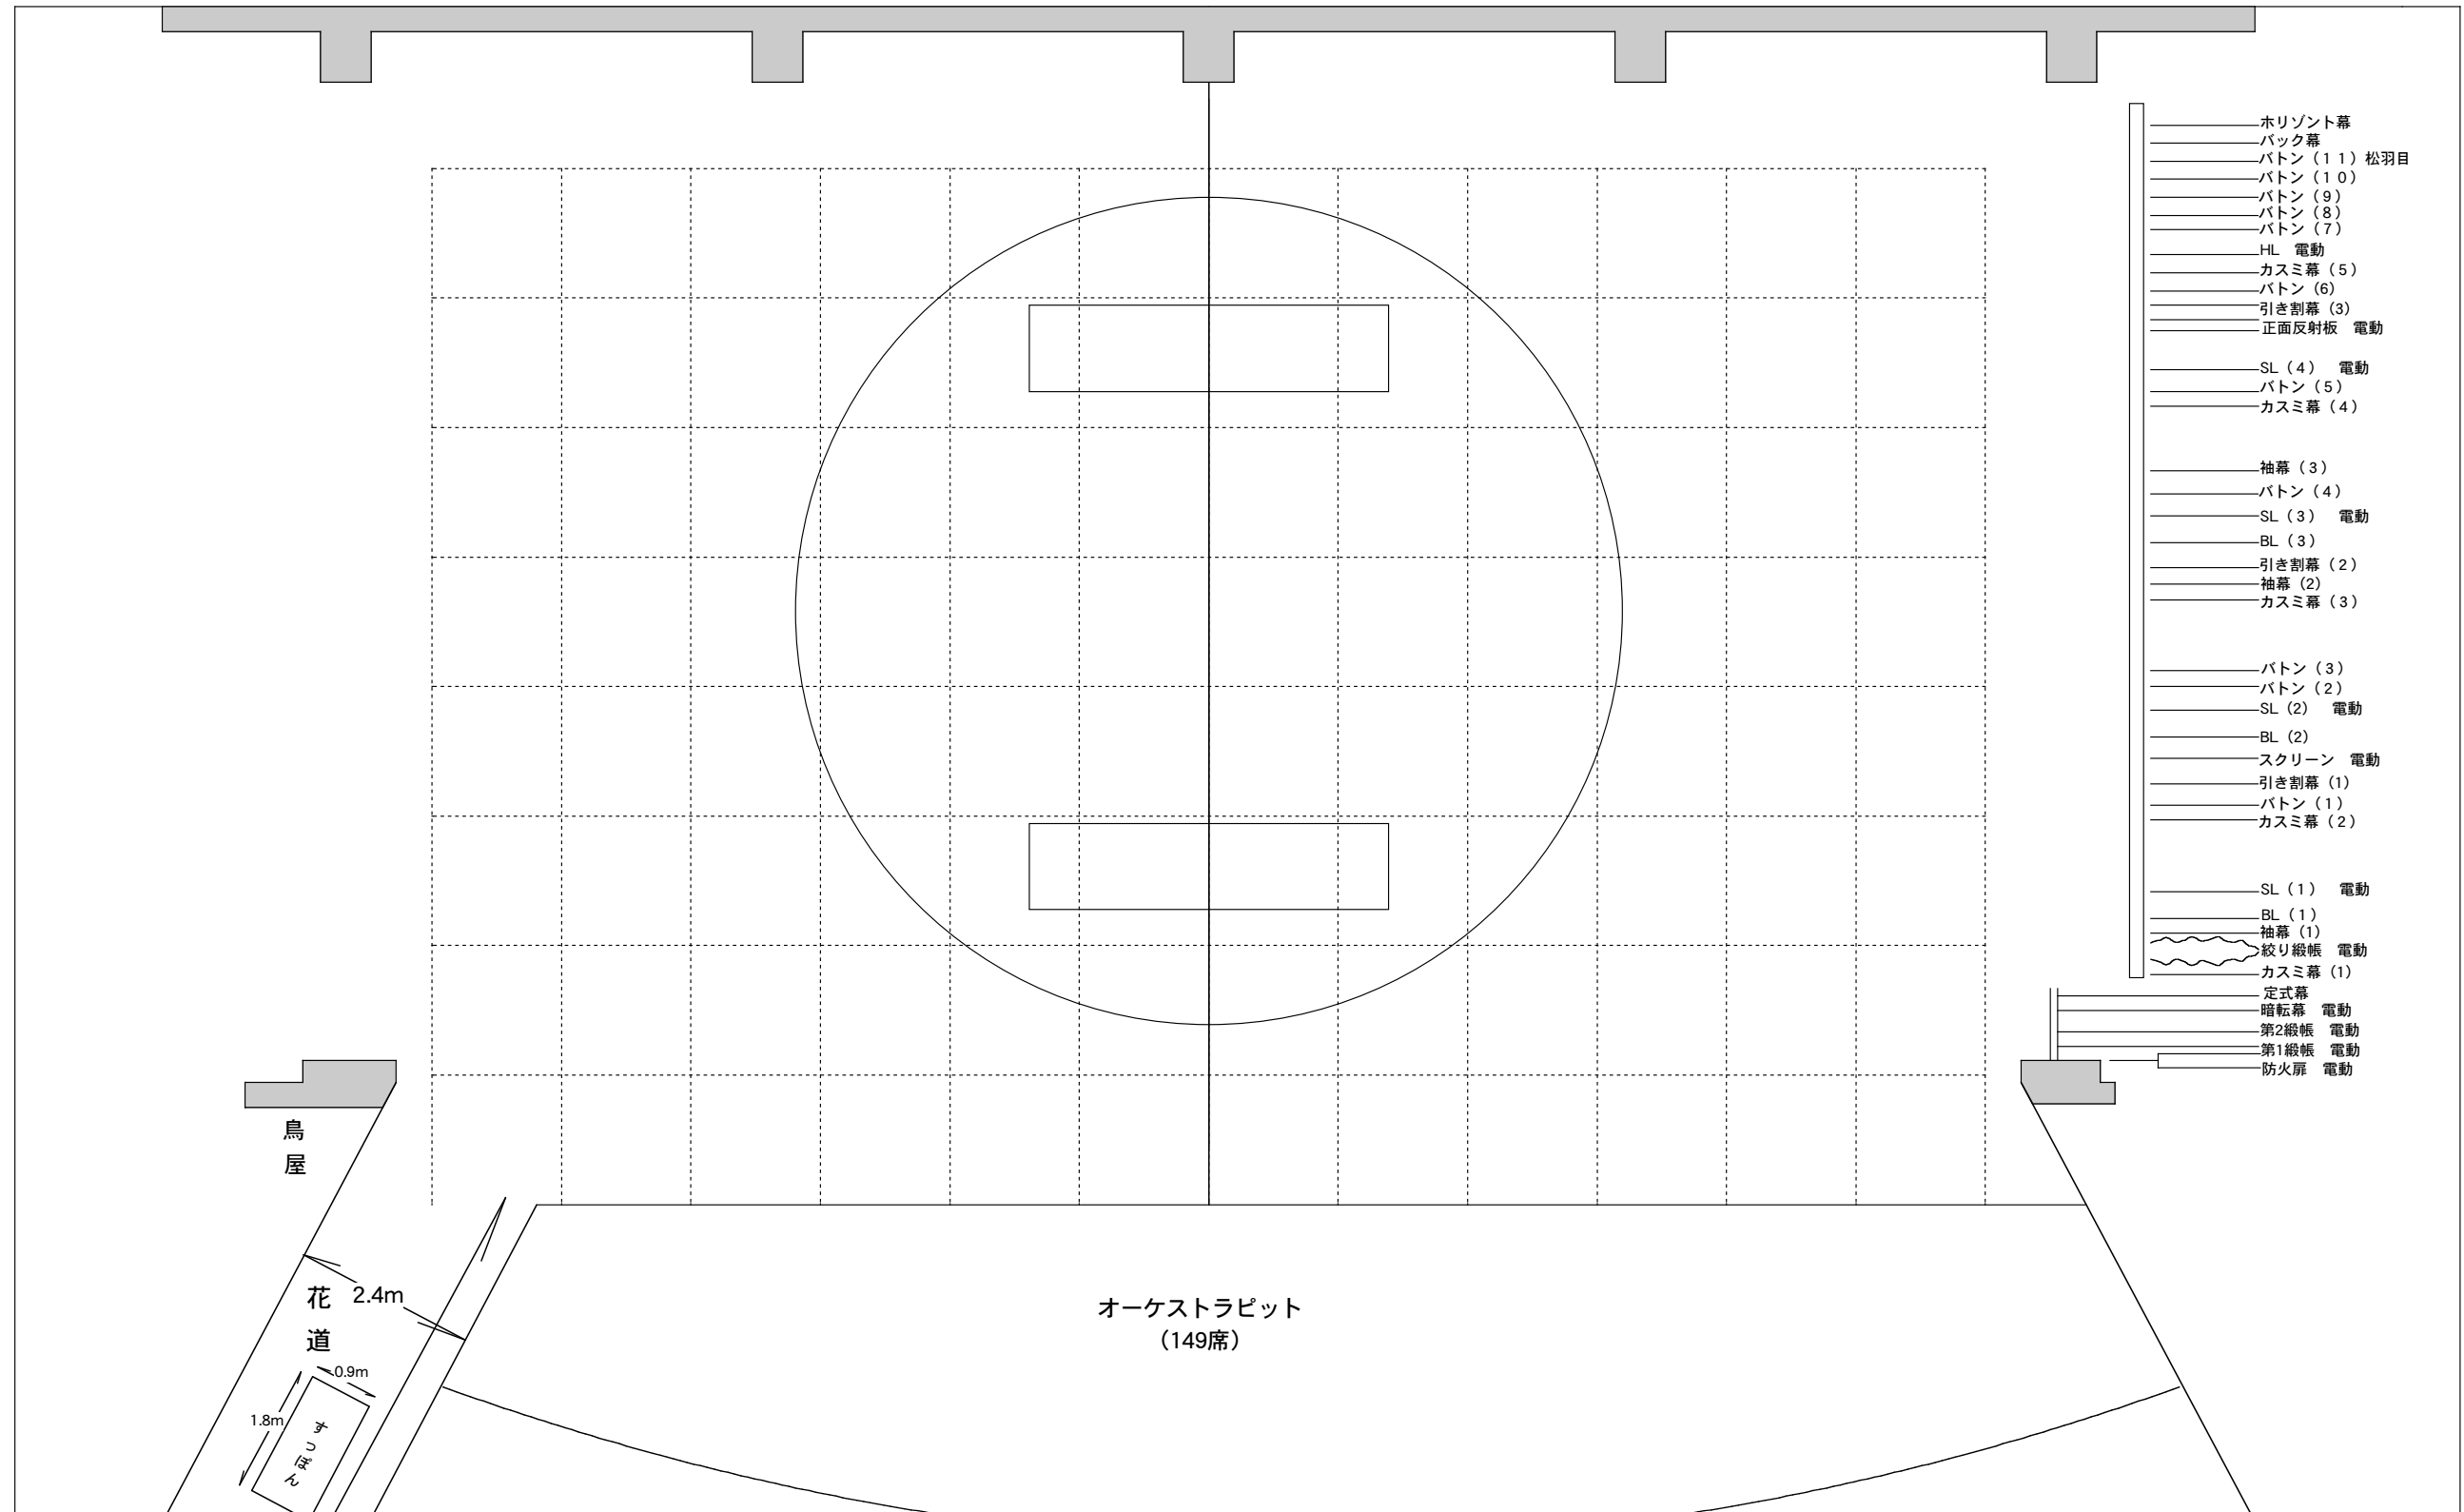

東京エレクトロンホール宮城(旧:宮城県民会館)

| | |
|-------|-------|
| 使用年月日 | TITLE |
| 間口 | 奥行 |
| 高さ | 13.4m |

SCALE A3 1/100
T's PROJECT