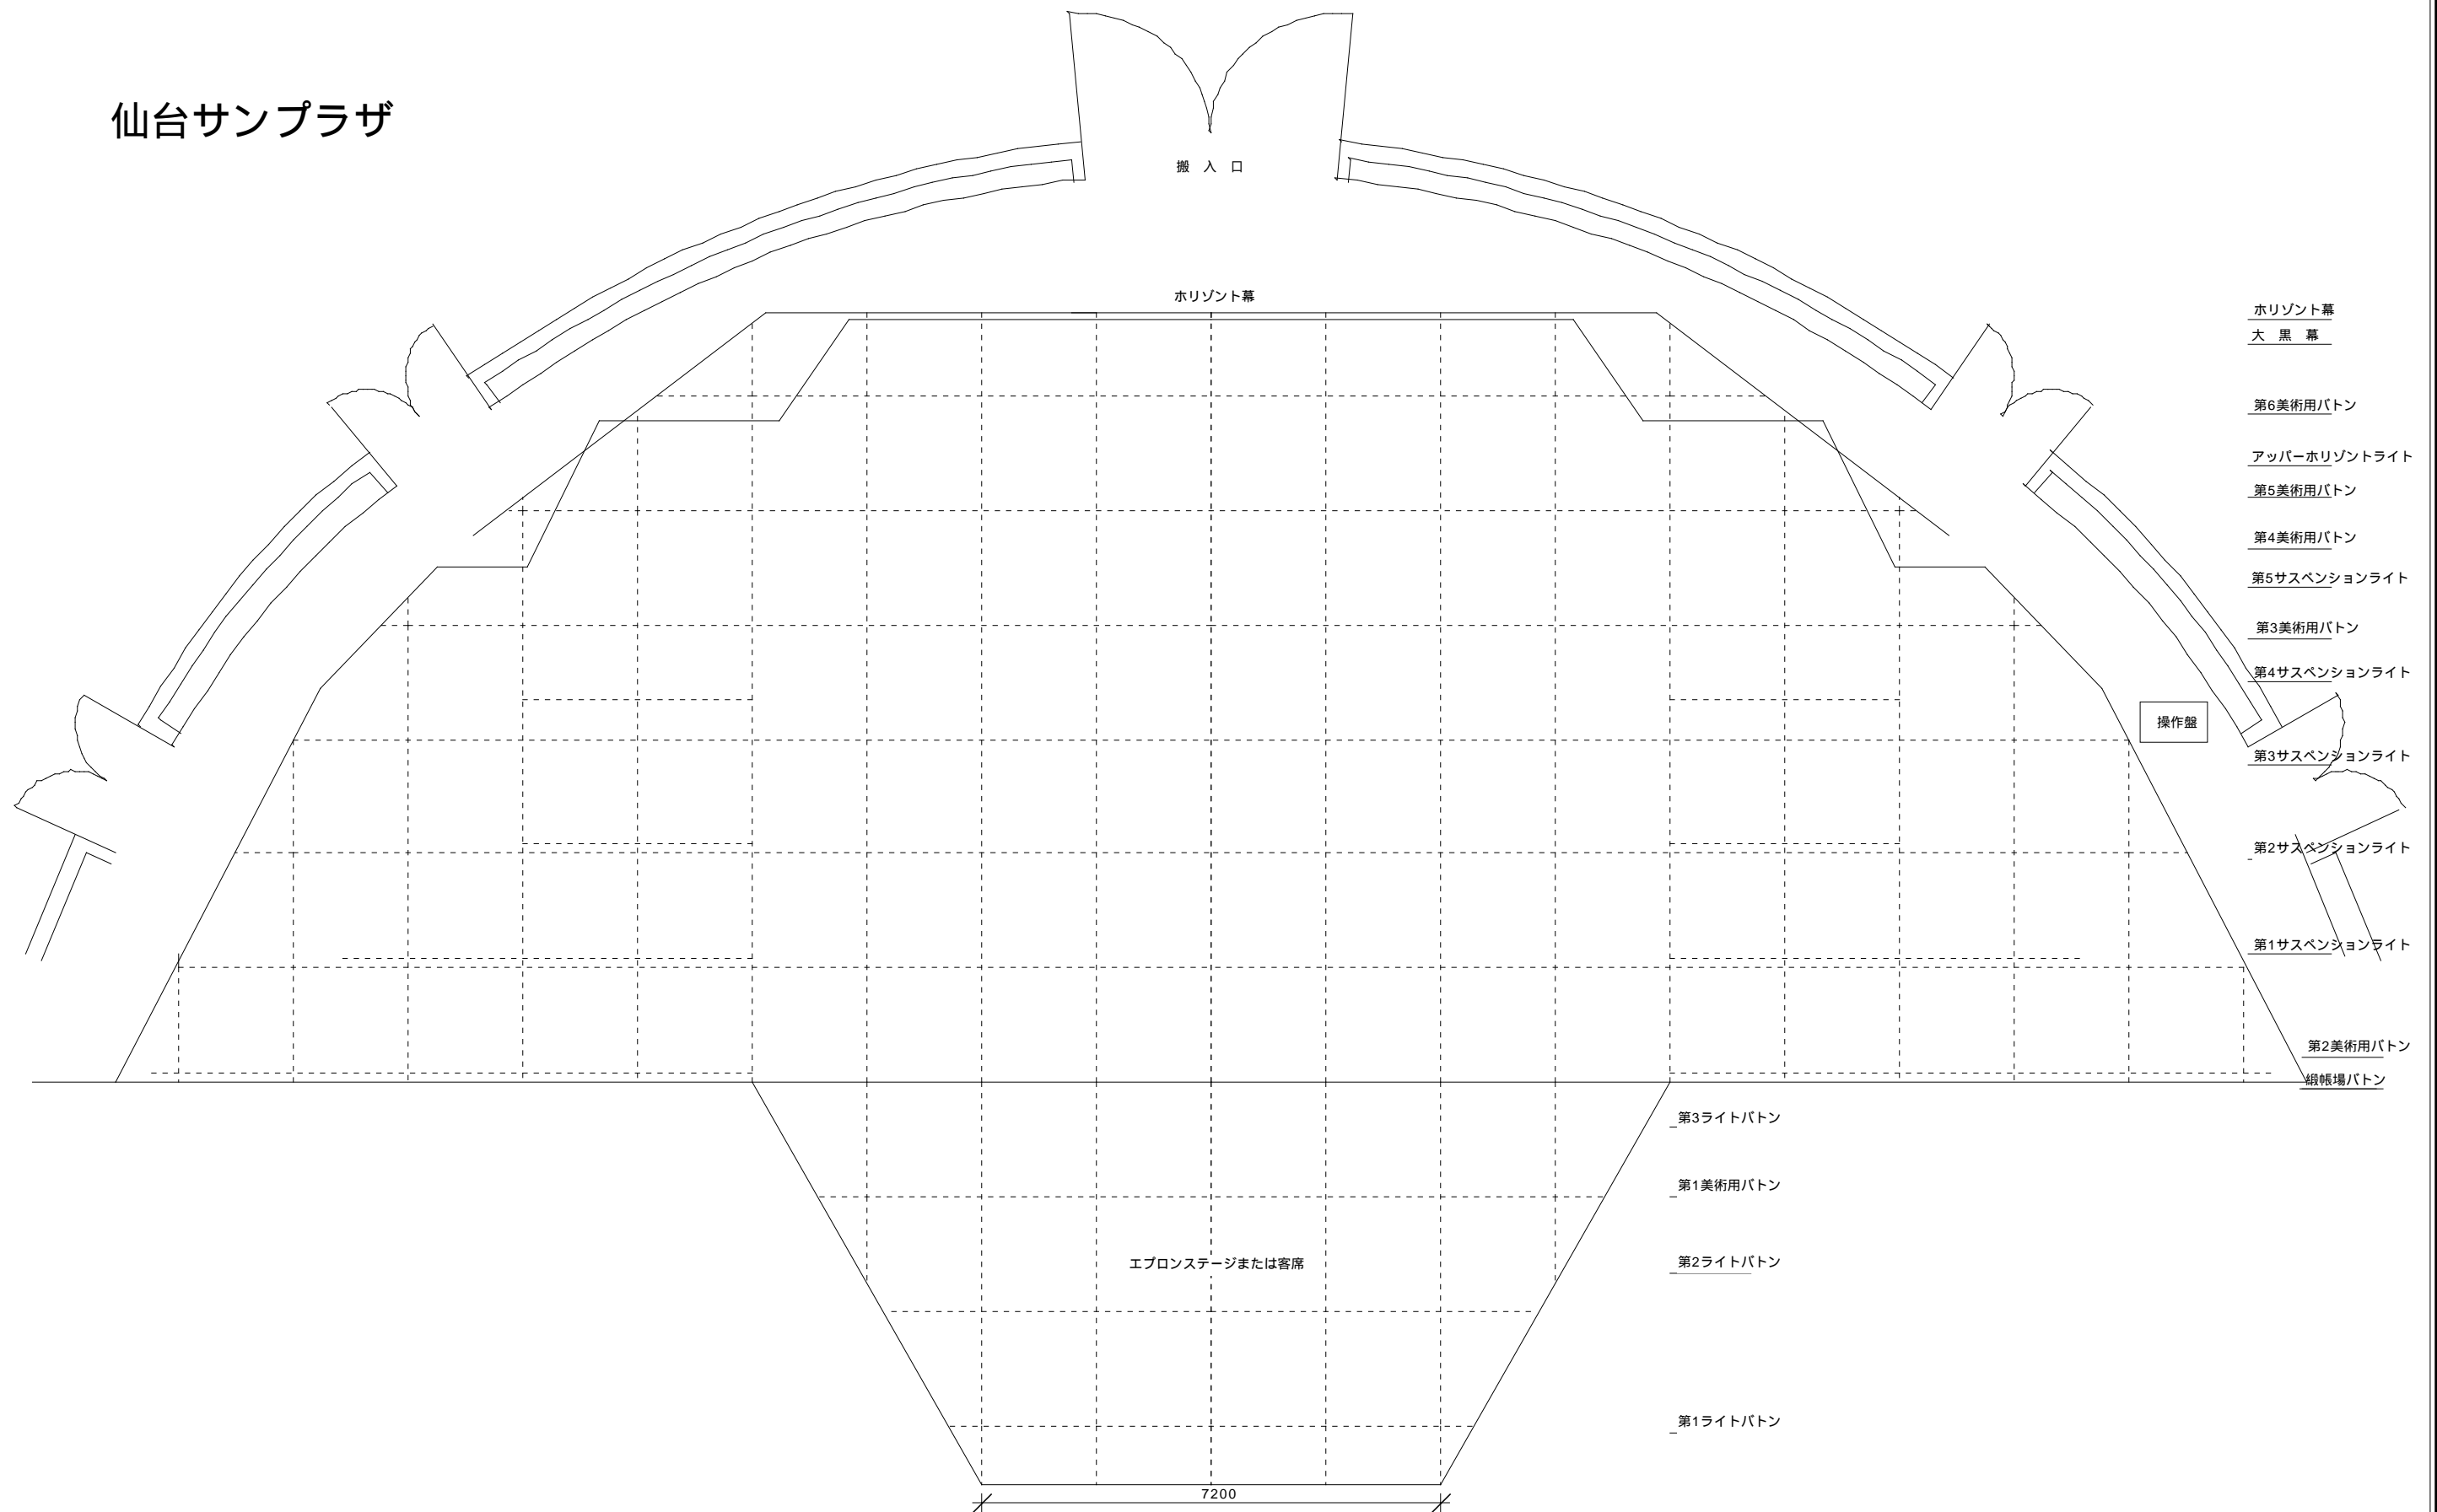

仙台サンプラザ

| | |
|----------|-------|
| 使用年月日 | TITLE |
| 間口 奥行 高さ | |

SCALE A3 1/100
T's PROJECT