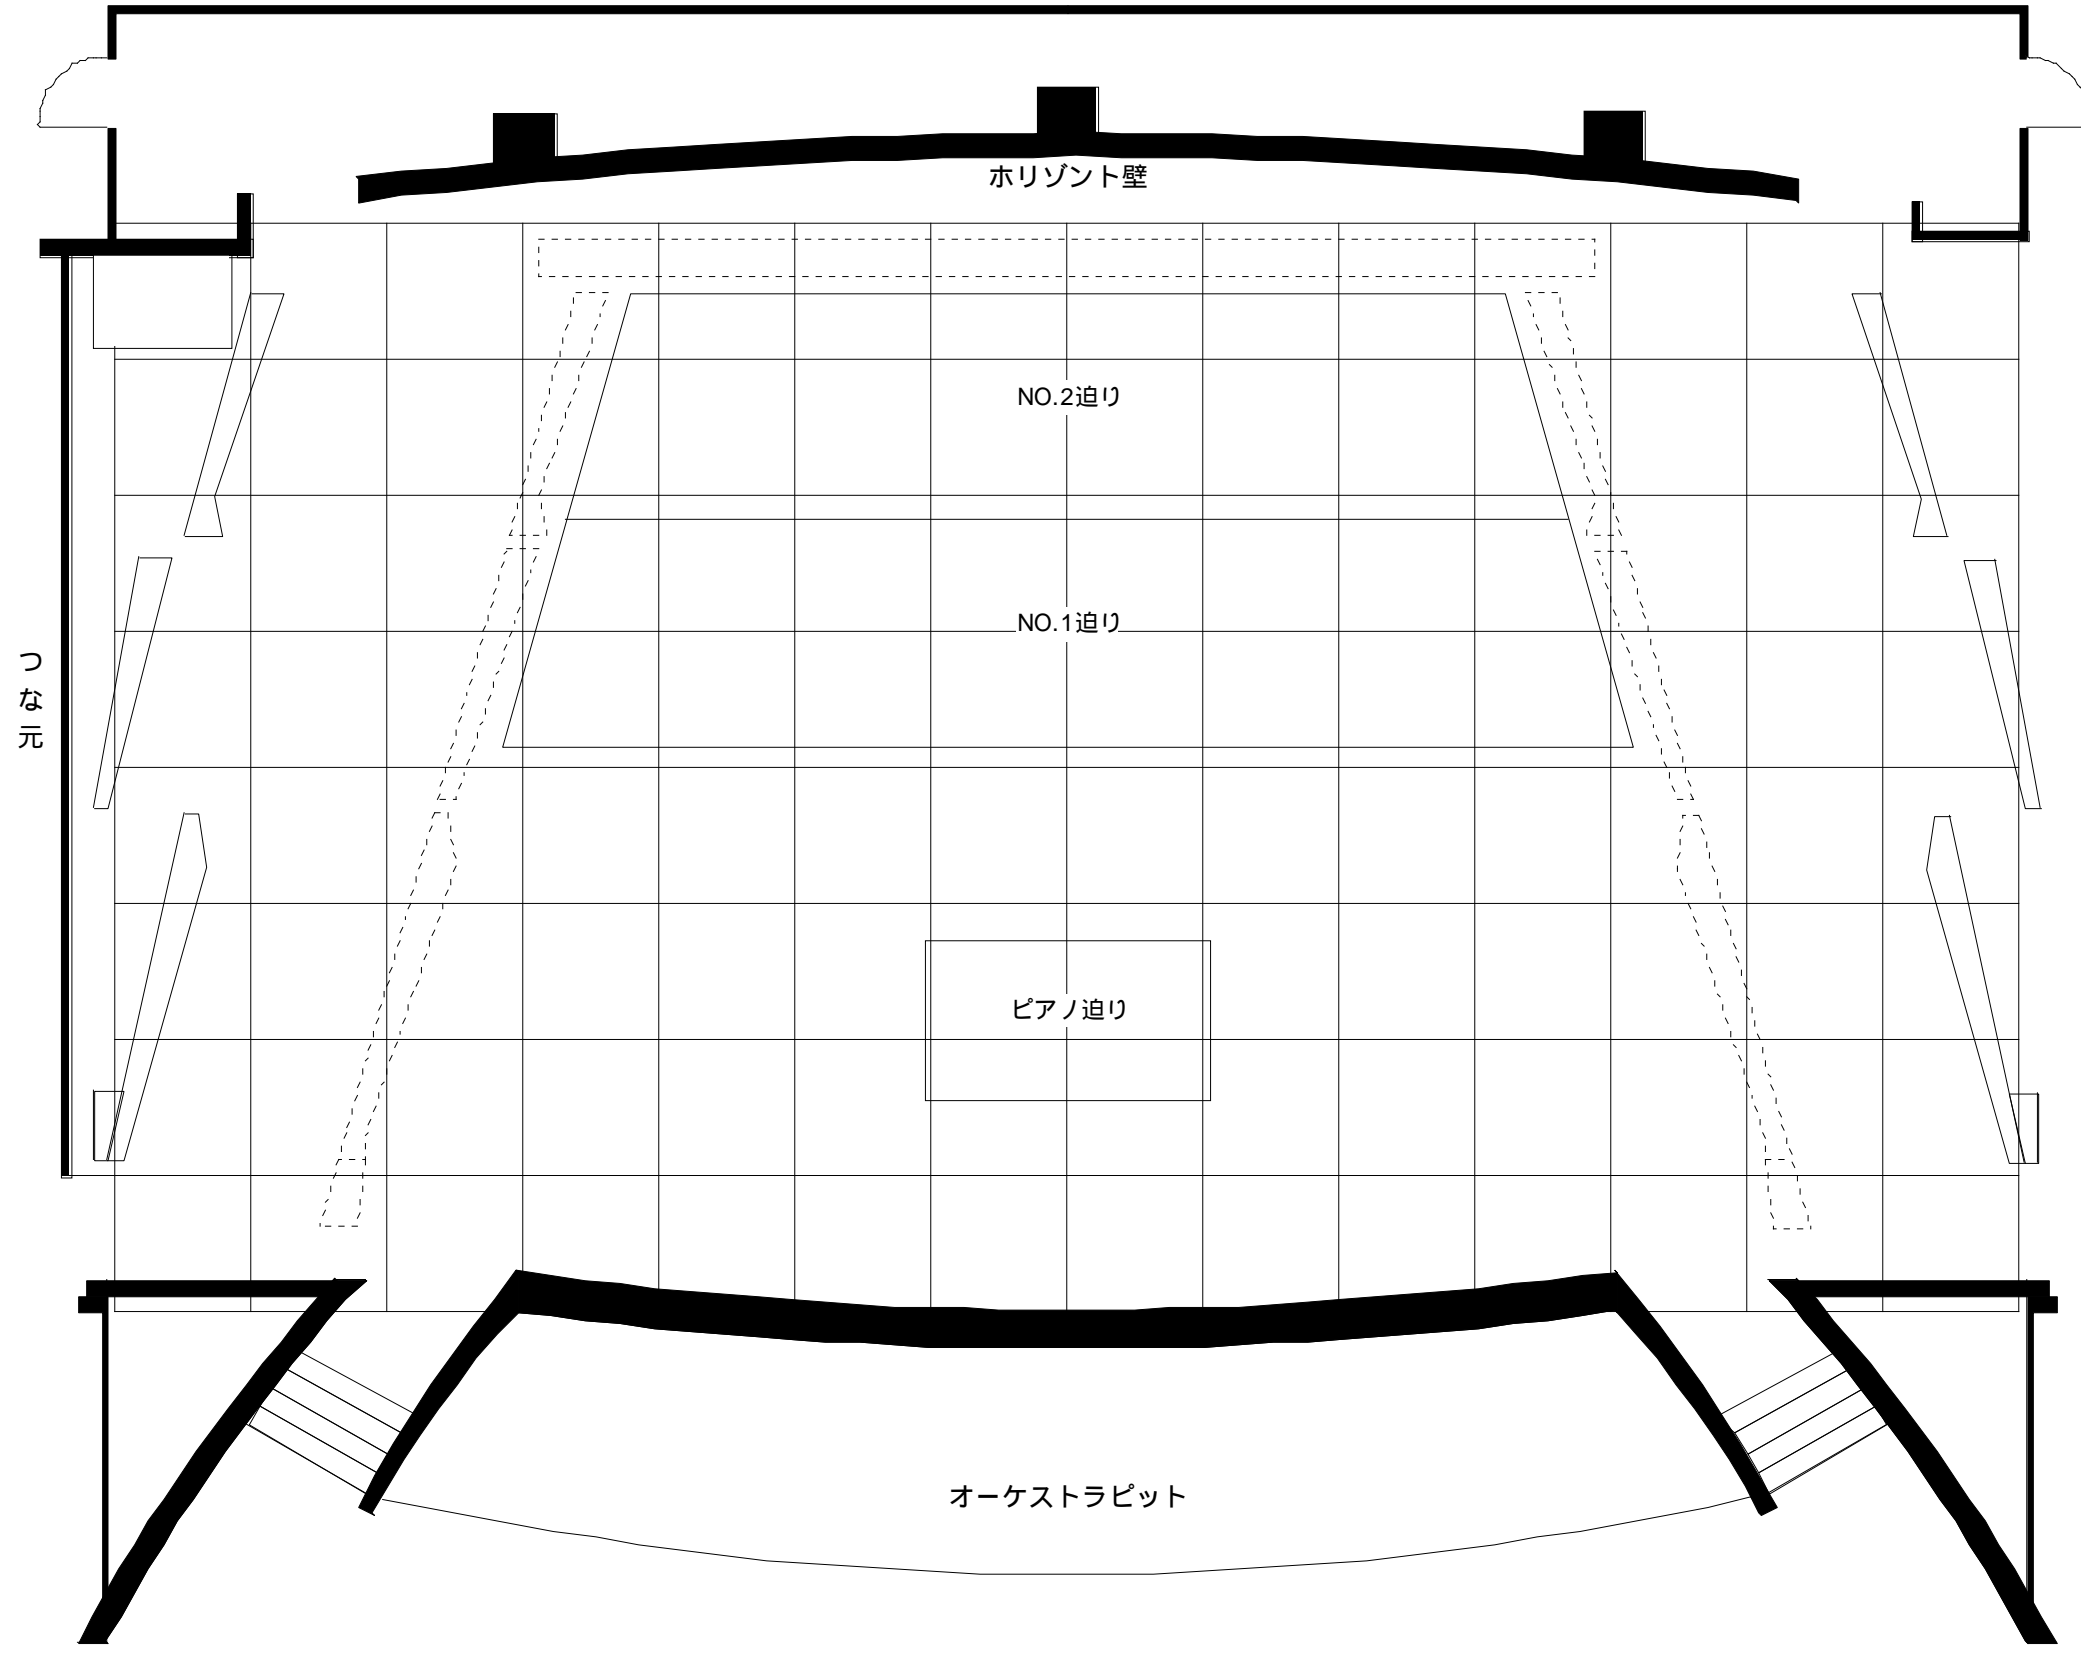

新潟県民会館

- 第15バトン (バック幕)
- 第14バトン
- 正面反射板
- 第13バトン
- アッパー水平トライト
- 第5袖幕
- 第12バトン
- 第3天井反射板
- 第11バトン
- 第4サスペンションライト
- 中水平幕スクリーン
- 第2中割り幕
- 第10バトン
- 第3サスペンションライト
- 第9バトン
- 第2天井反射板
- 第2サスペンションライト
- 第4袖幕
- 第8バトン
- 第7バトン
- 第1中割り幕
- 第6バトン
- 第2ボーダーライト
- 第3袖幕
- 第4バトン
- 第3バトン
- 第1天井反射板
- 第1サスペンションライト
- 第2袖幕
- 第2バトン
- 第1バトン
- 第1ボーダーライト
- 第1袖幕
- 中割暗転幕
- 絞りドン帳
- 第二ドン帳

使用年月日		
間口	奥行	高さ
18.70m	15.50m	9.00m

TITLE

SCALE A3 1/100  
T's PROJECT