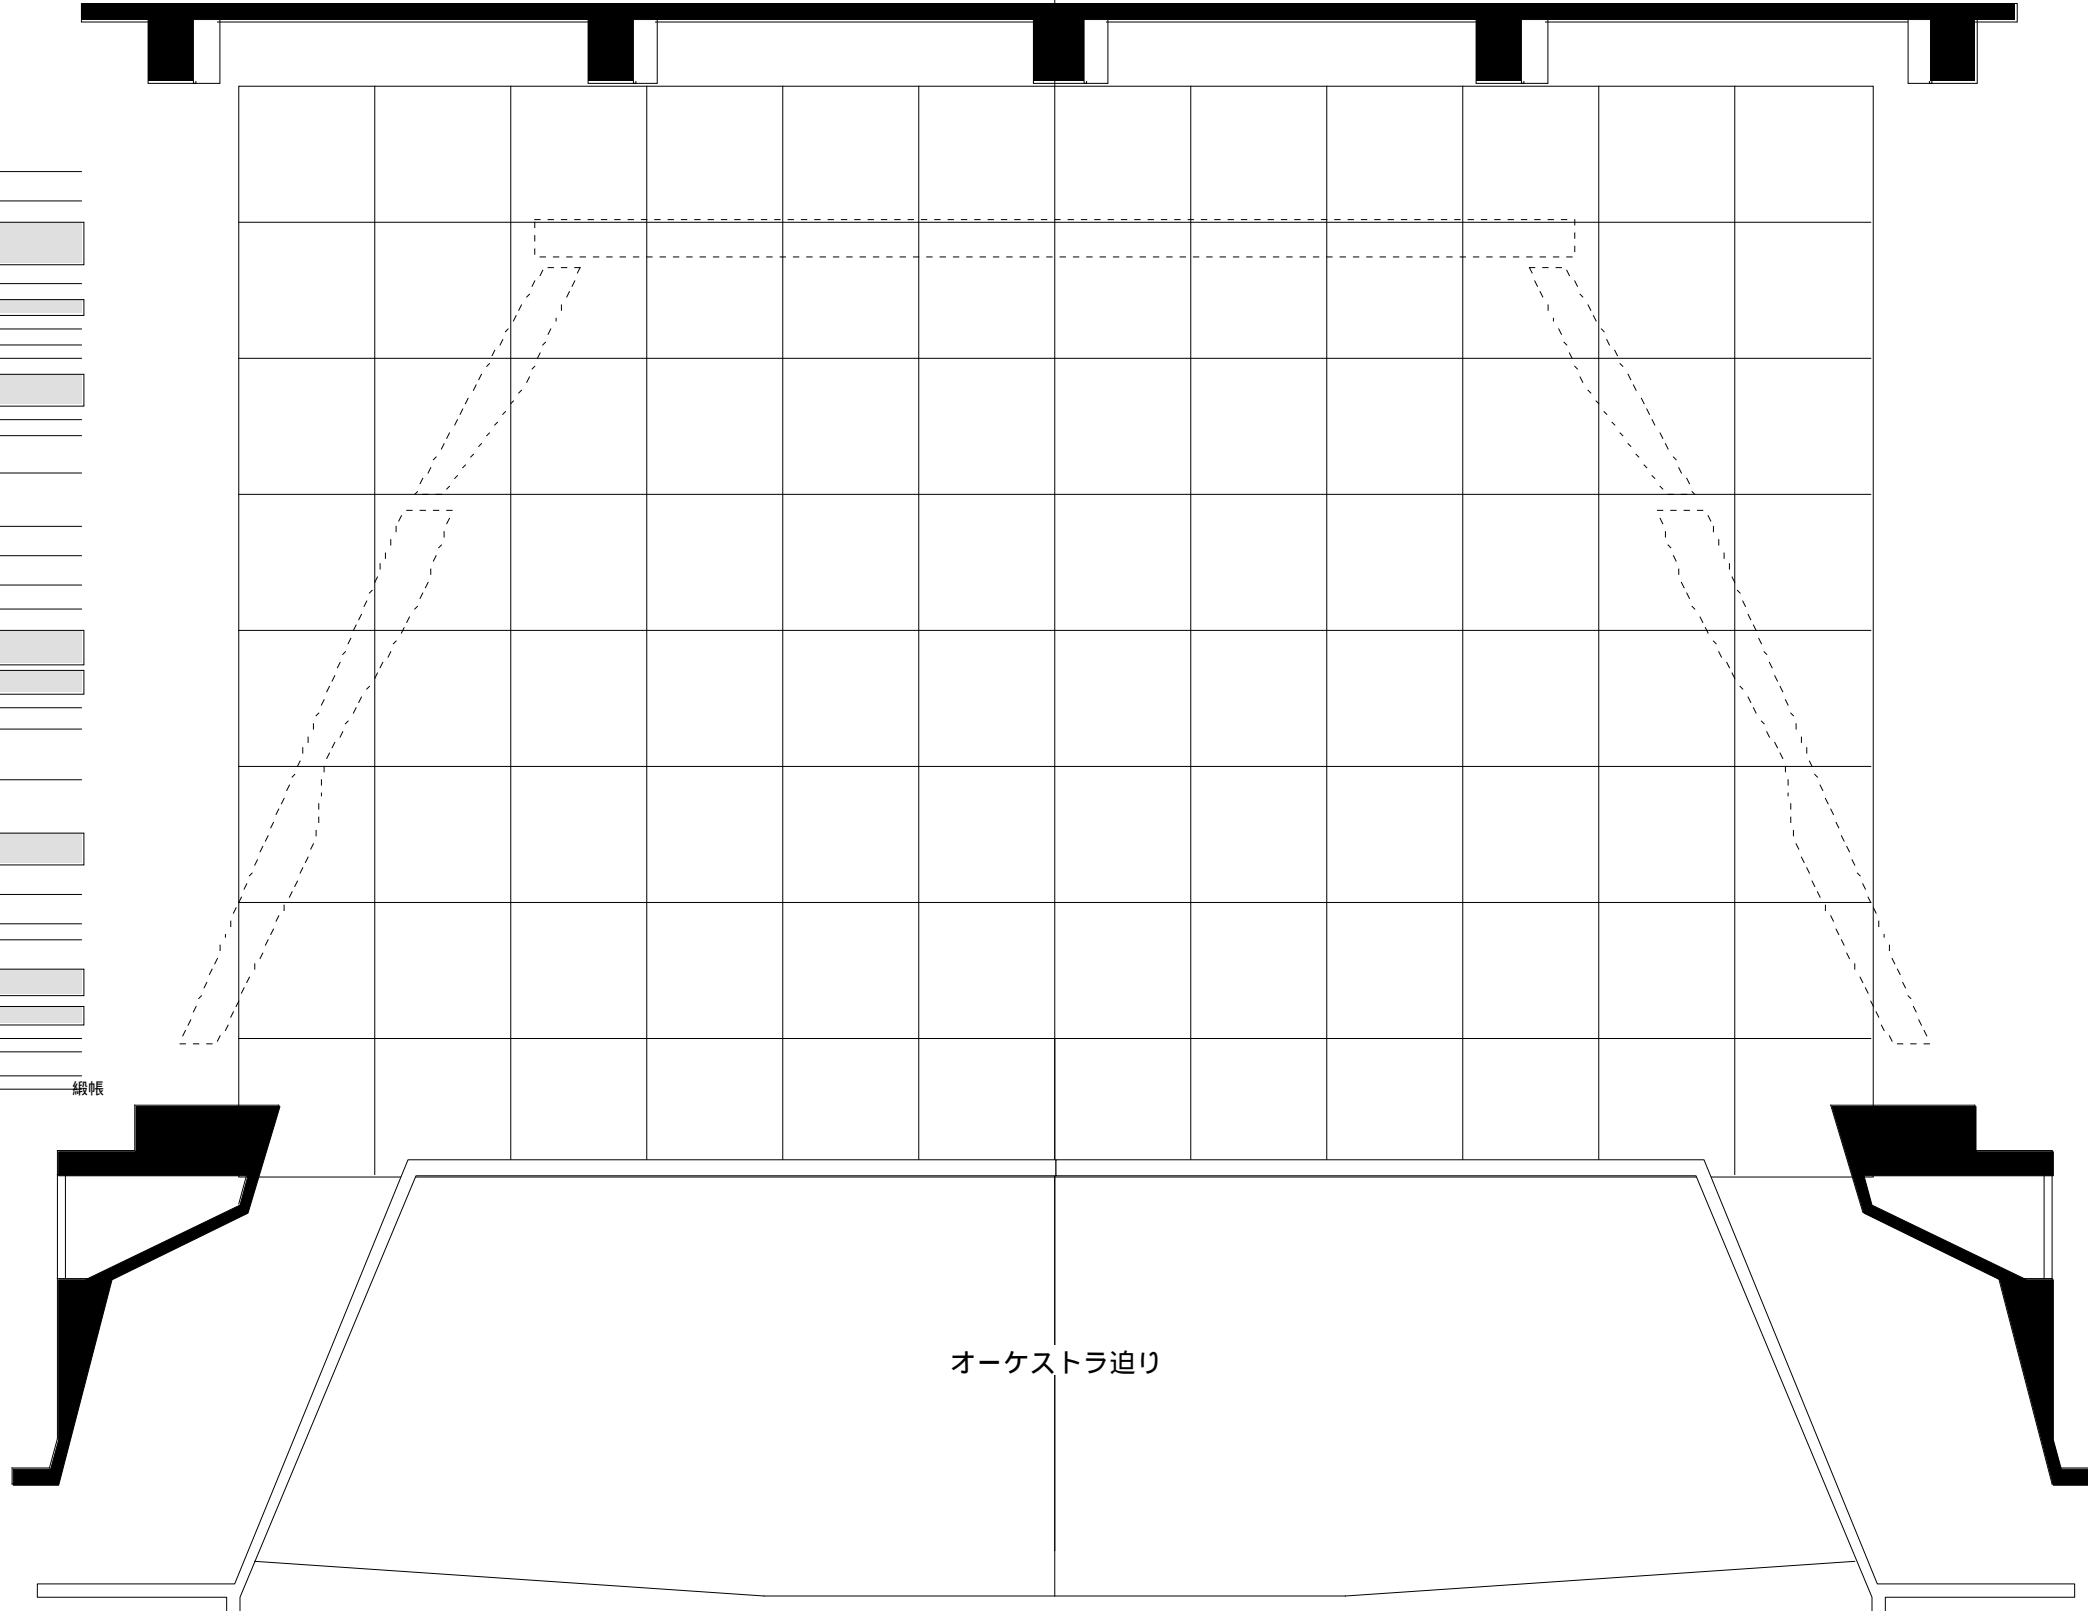

新潟テルサ
新潟勤労者総合福祉センター

- ホリゾン幕
- 大黒バック幕
- 天反2正反
- バトン11
- アッパーホリゾンライト
- 袖幕5
- バトン10—文字幕常設
- バトン9
- サスライト4(—文字幕共吊)
- 袖幕4
- バトン8
- 中正反
- バトン7
- 中割幕
- バトン6—文字幕常設
- バトン5
- サスライト3
- ボーダー2(—文字幕共吊)
- 袖幕3
- バトン4
- 天反1
- サスライト2(—文字幕共吊)
- 袖幕2
- バトン3
- バトン2
- サスライト1
- ボーダー1(—文字幕共吊)
- 袖幕1
- バトン1
- 暗転幕
- 緞帳

オーケストラ迫り

使用年月日
間口 20.96M 奥行 14.54M 高さ 10.0M

TITLE

SCALE A3 1/100
T's PROJECT