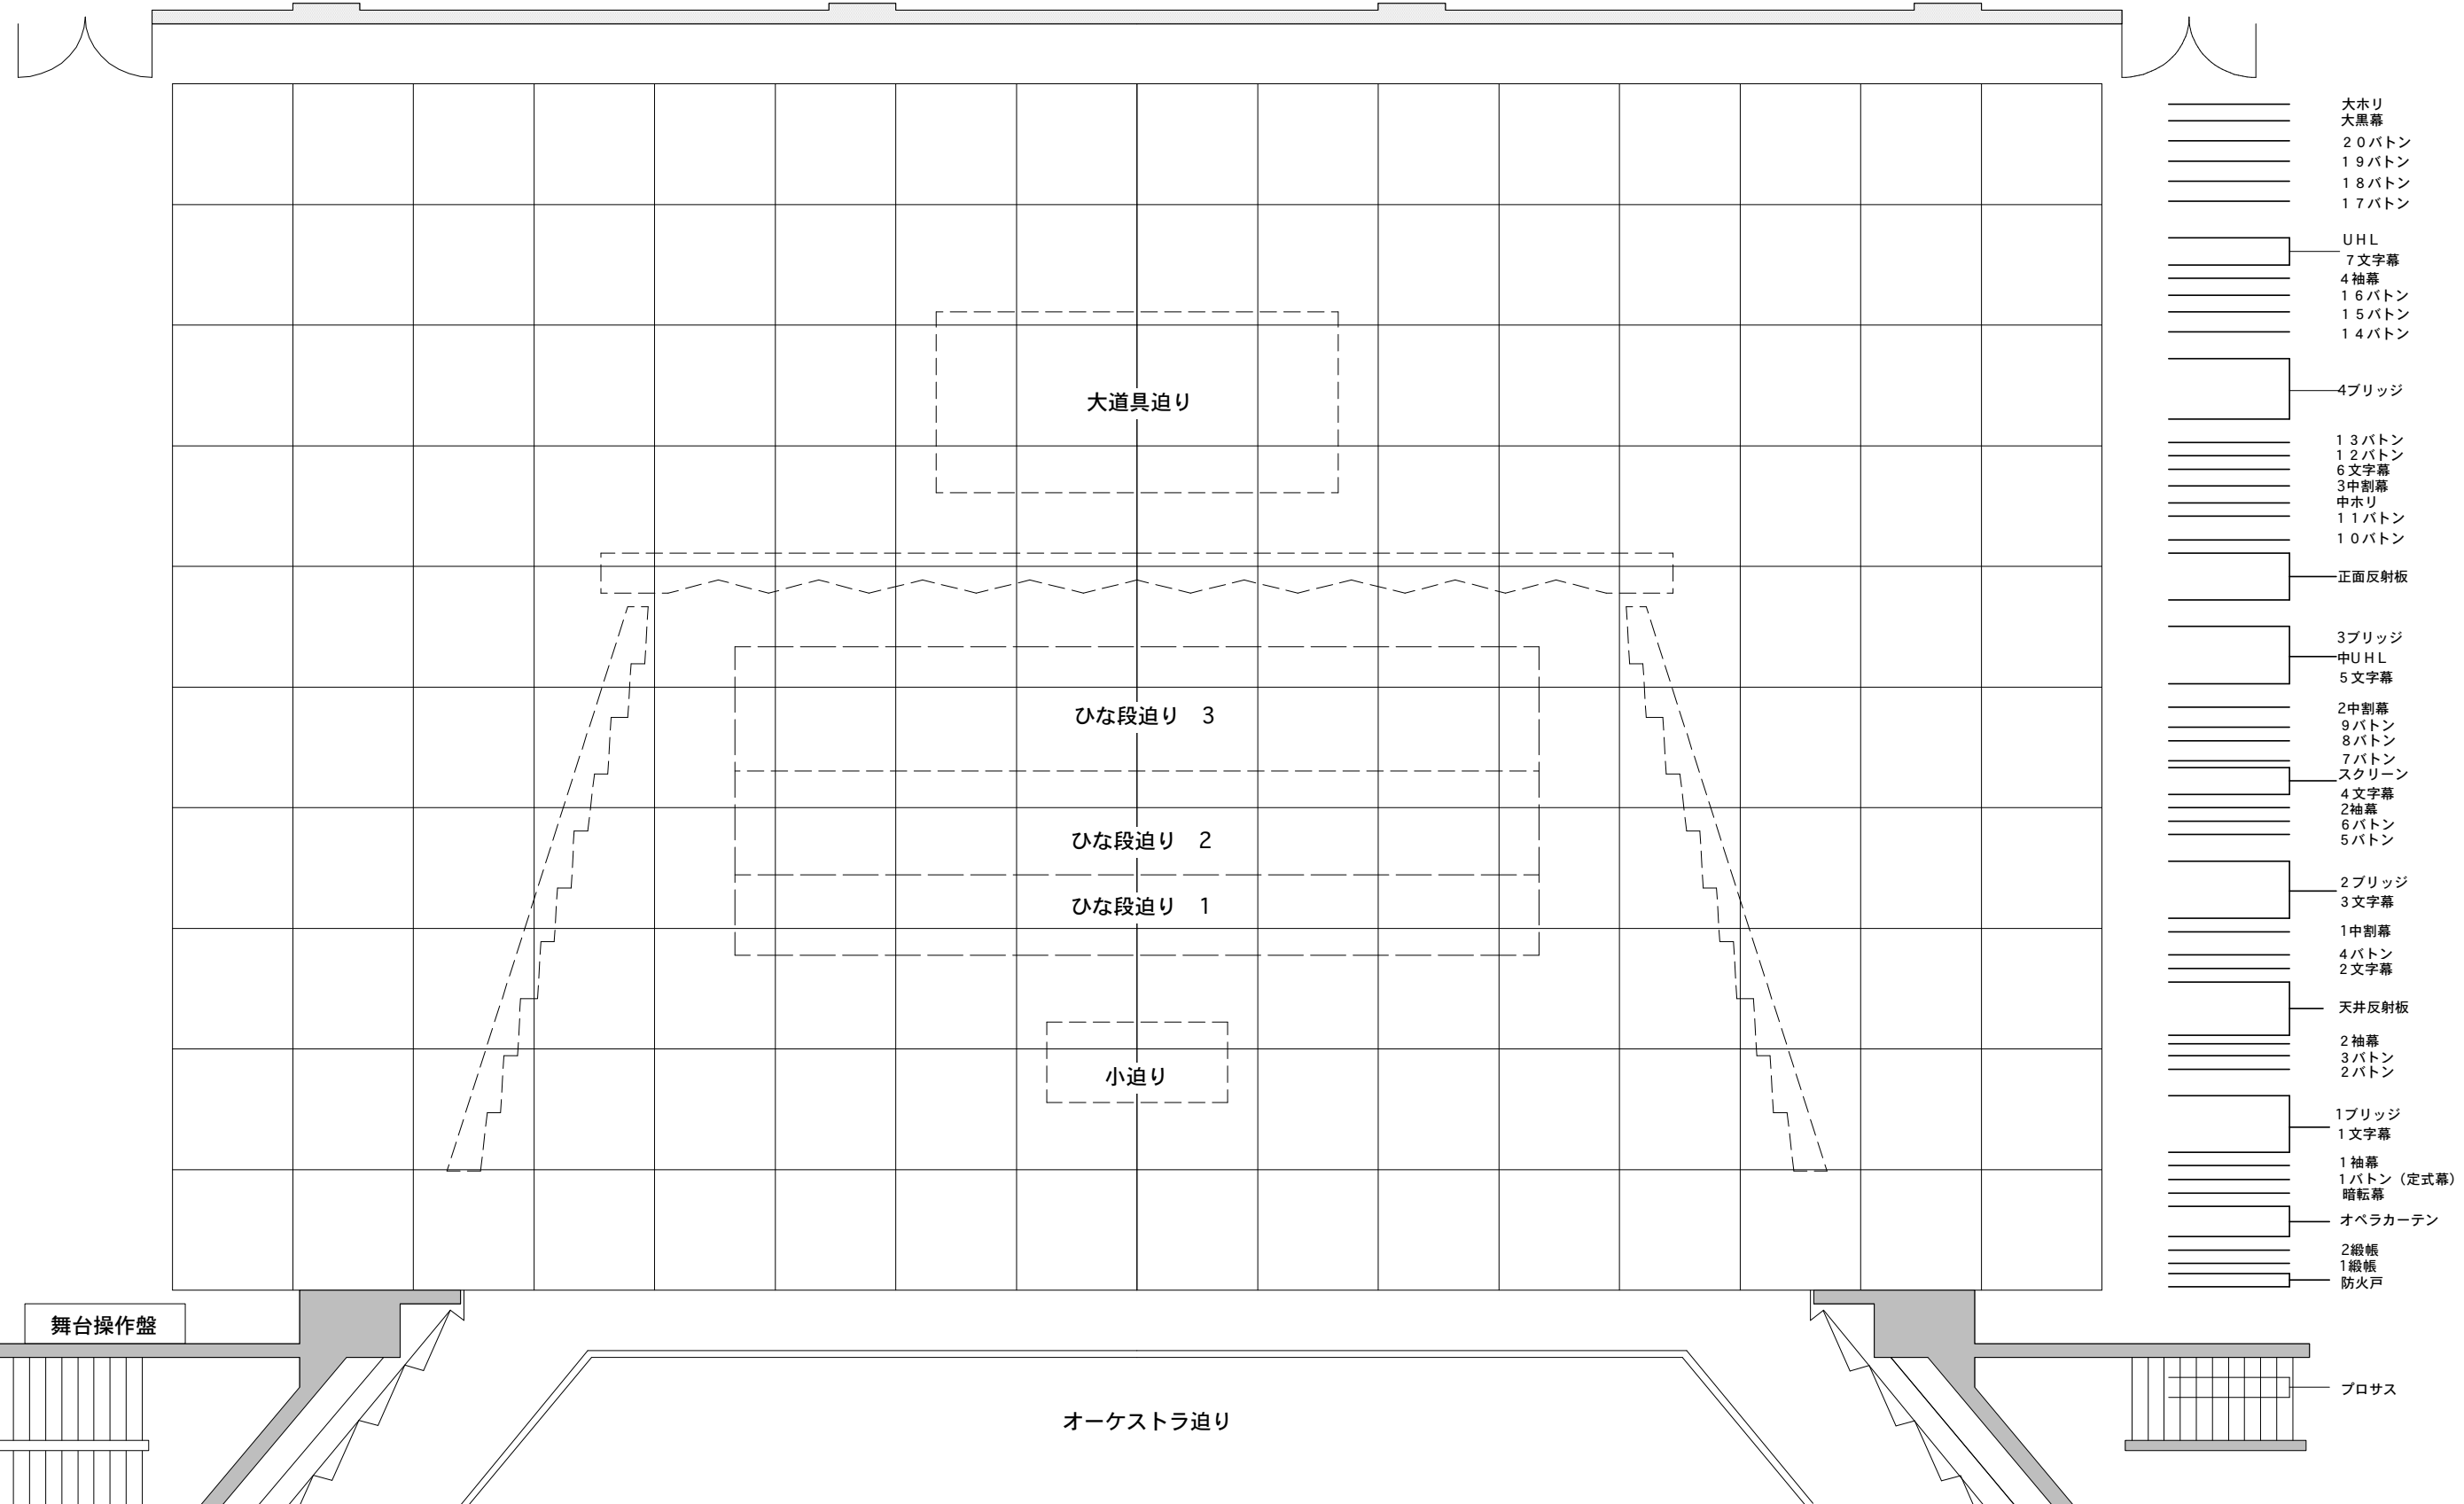

府中の森芸術劇場 どりーむホール

- 大ホリ
- 大黒幕
- 20バトン
- 19バトン
- 18バトン
- 17バトン
- UHL
- 7文字幕
- 4袖幕
- 16バトン
- 15バトン
- 14バトン
- 4ブリッジ
- 13バトン
- 12バトン
- 6文字幕
- 3中割幕
- 中ホリ
- 11バトン
- 10バトン
- 正面反射板
- 3ブリッジ
- 中UHL
- 5文字幕
- 2中割幕
- 9バトン
- 8バトン
- 7バトン
- スクリーン
- 4文字幕
- 2袖幕
- 6バトン
- 5バトン
- 2ブリッジ
- 3文字幕
- 1中割幕
- 4バトン
- 2文字幕
- 天井反射板
- 2袖幕
- 3バトン
- 2バトン
- 1ブリッジ
- 1文字幕
- 1袖幕
- 1バトン (定式幕)
- 暗転幕
- オペラカーテン
- 2縦帳
- 1縦帳
- 防火戸

使用年月日
間口 20m 奥行 19m 高さ 10m

TITLE
スノコ 24m

SCALE A3 1/100
T's PROJECT