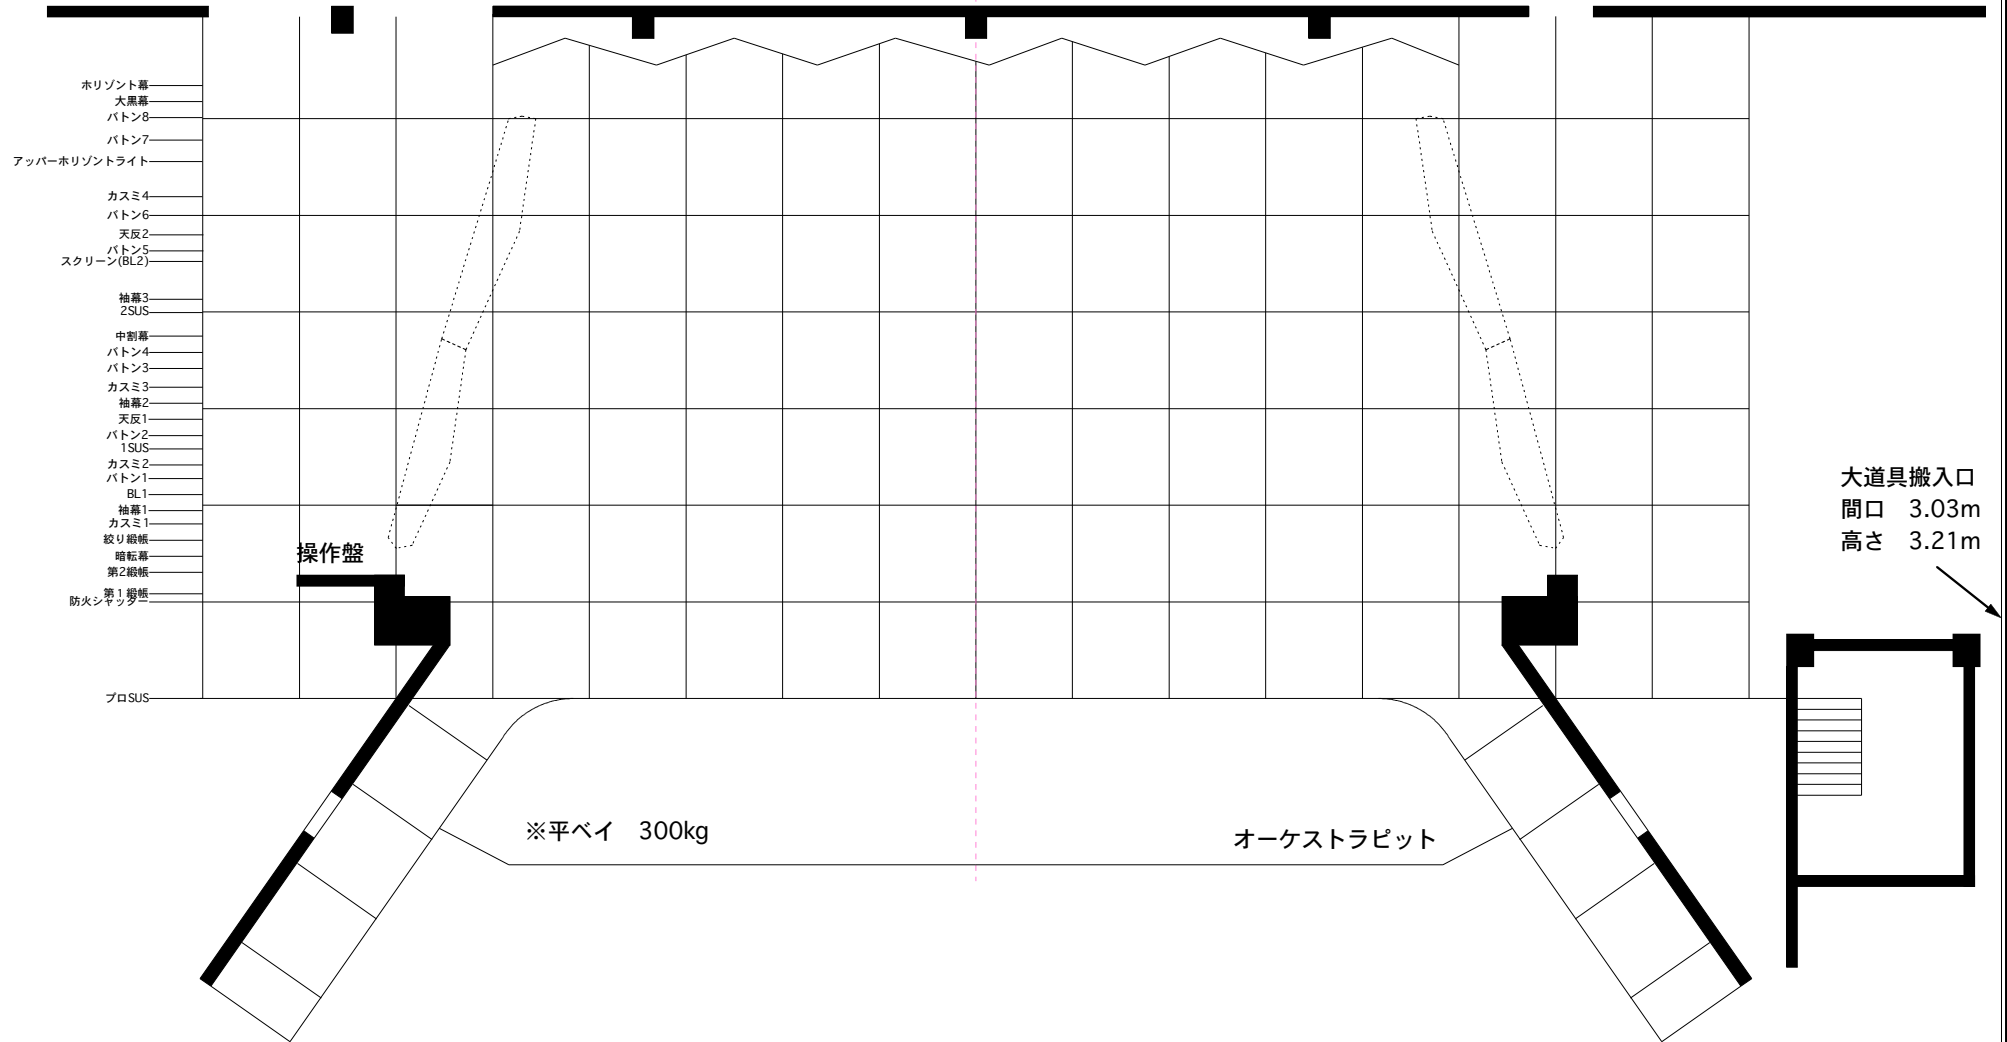

八王子市民会館

使用年月日
間口 20.0M 奥行 10.0M 高さ 8.0M

TITLE

SCALE A3 1/100
T's PROJECT