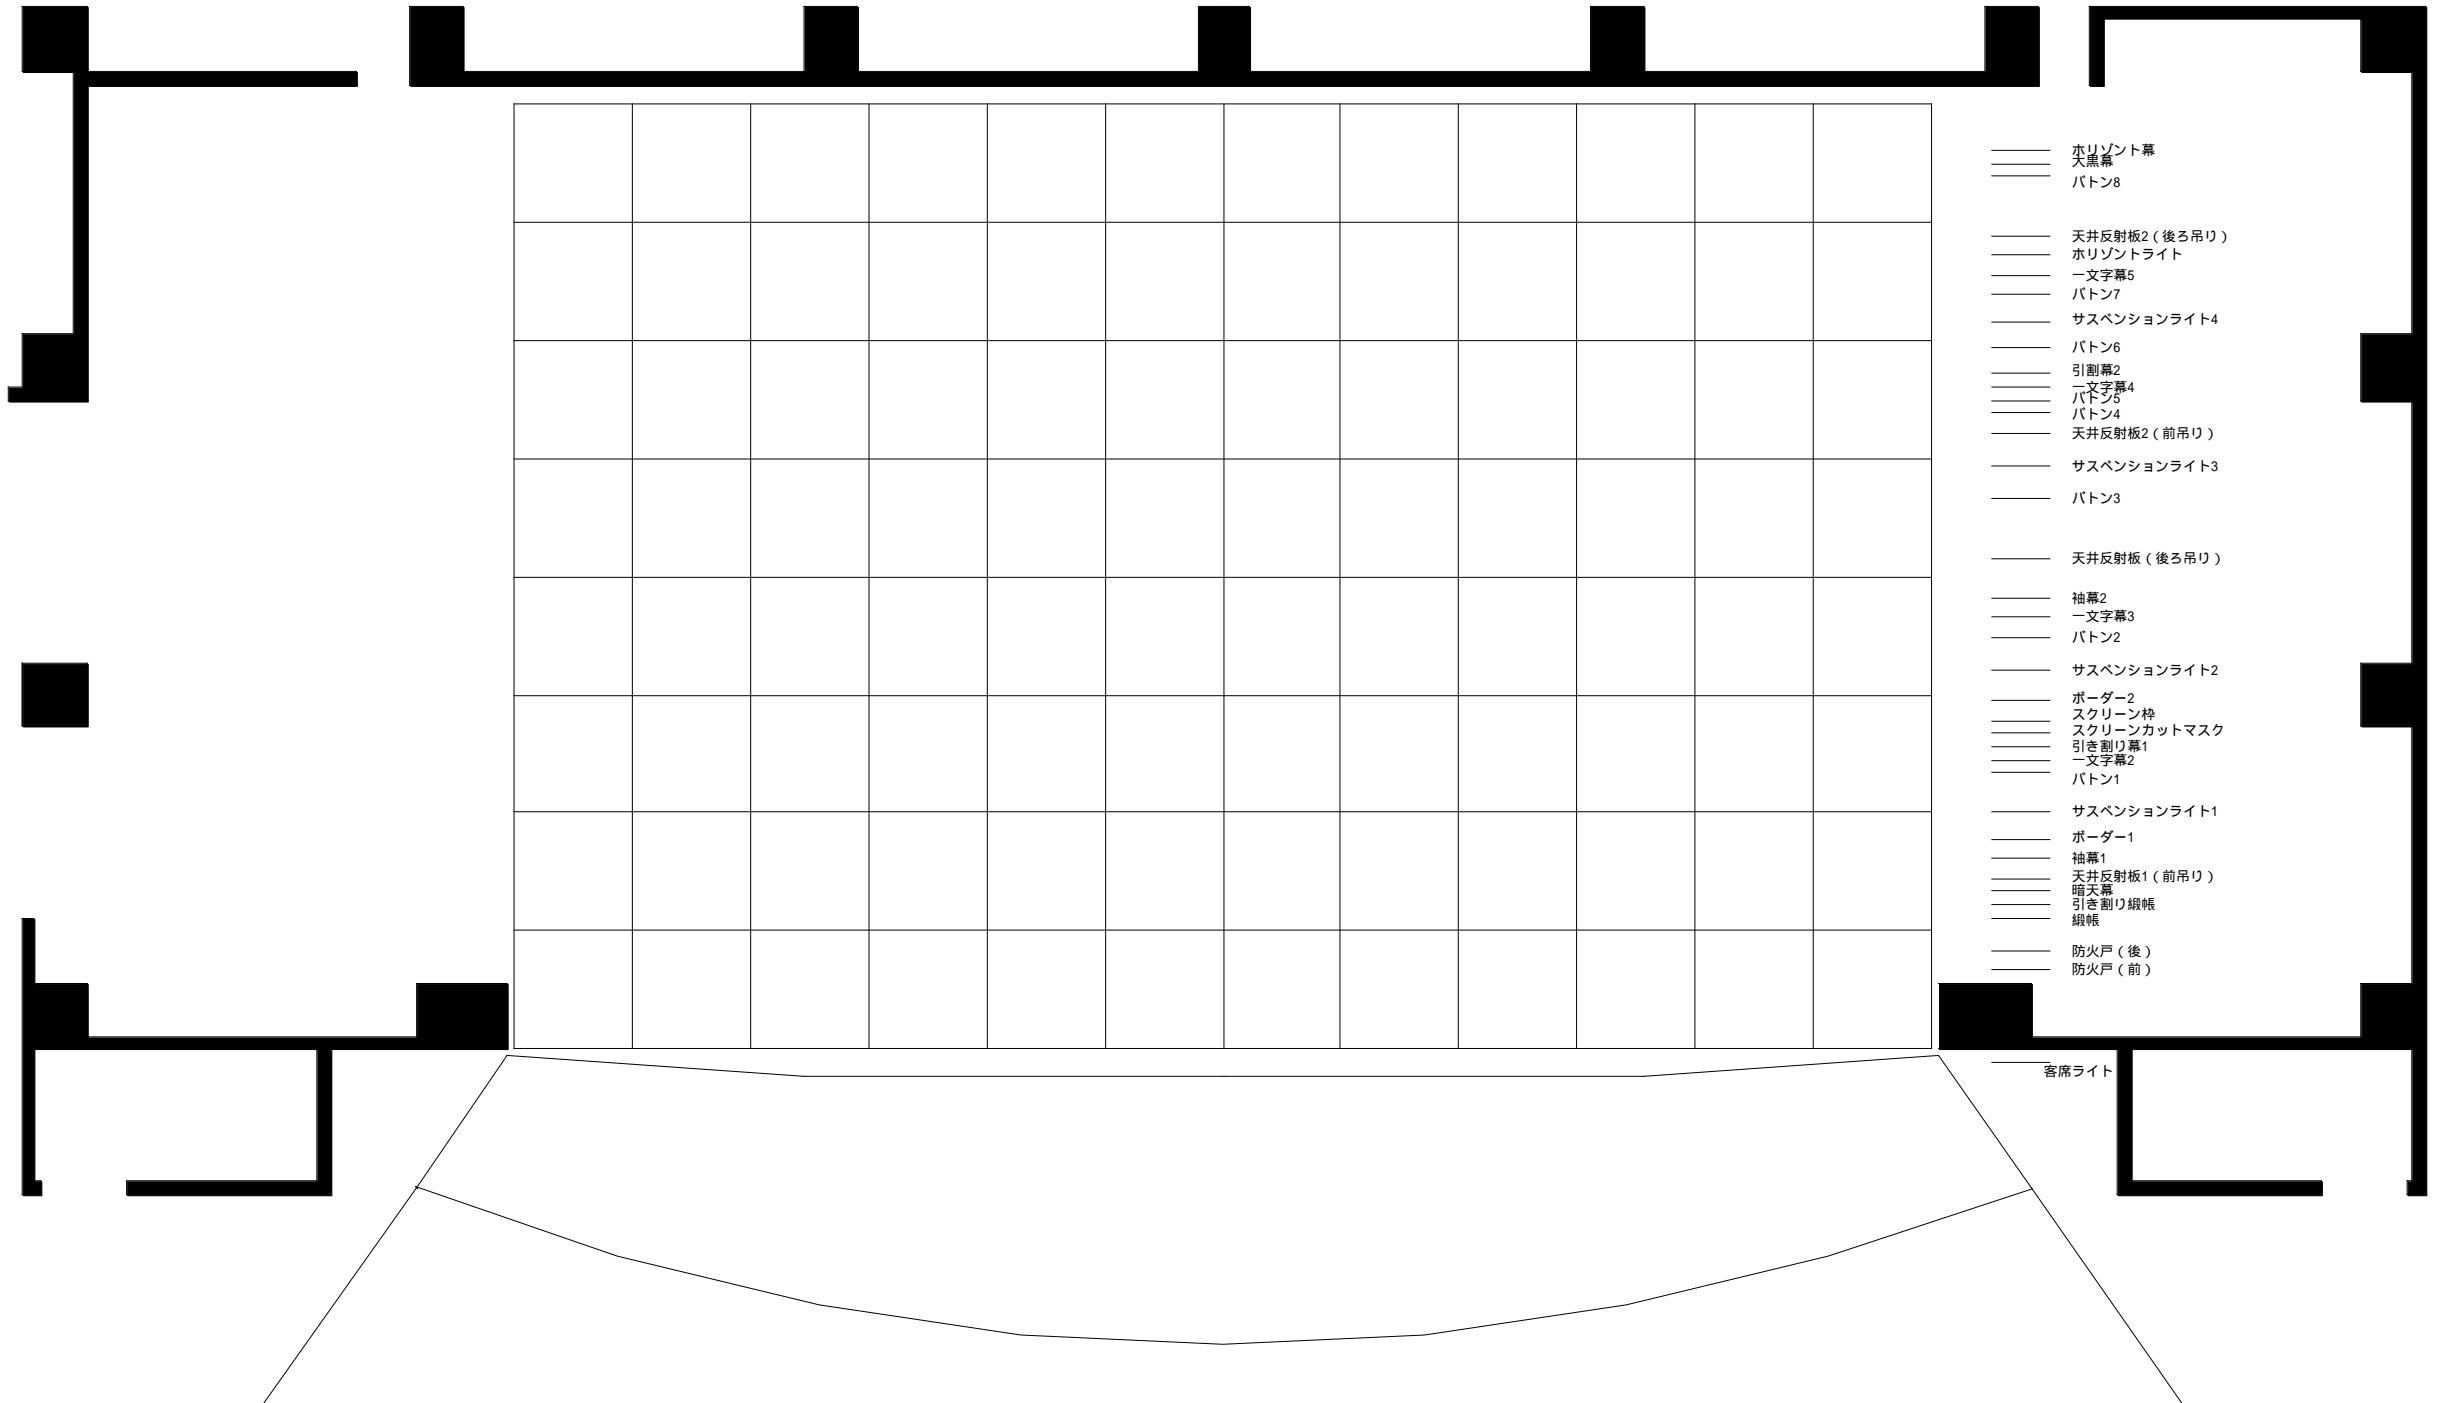

# なかのZER大ホール

- ホリゾン幕
- 大黒幕
- バトン8
  
- 天井反射板2 (後ろ吊り)
- ホリゾンライト
- 一文字幕5
- バトン7
- サスペンションライト4
- バトン6
- 引割幕2
- 一文字幕4
- バトン5
- バトン4
- 天井反射板2 (前吊り)
- サスペンションライト3
- バトン3
  
- 天井反射板 (後ろ吊り)
  
- 袖幕2
- 一文字幕3
- バトン2
  
- サスペンションライト2
- ボーダー2
- スクリーン枠
- スクリーンカットマスク
- 引き割り幕1
- 一文字幕2
- バトン1
  
- サスペンションライト1
- ボーダー1
- 袖幕1
- 天井反射板1 (前吊り)
- 暗天幕
- 引き割り緞帳
- 緞帳
  
- 防火戸 (後)
- 防火戸 (前)

客席ライト

使用年月日  
 間口 22M 奥行 14M 高さ 11.6M

TITLE

SCALE A3 1/100  
 T's PROJECT