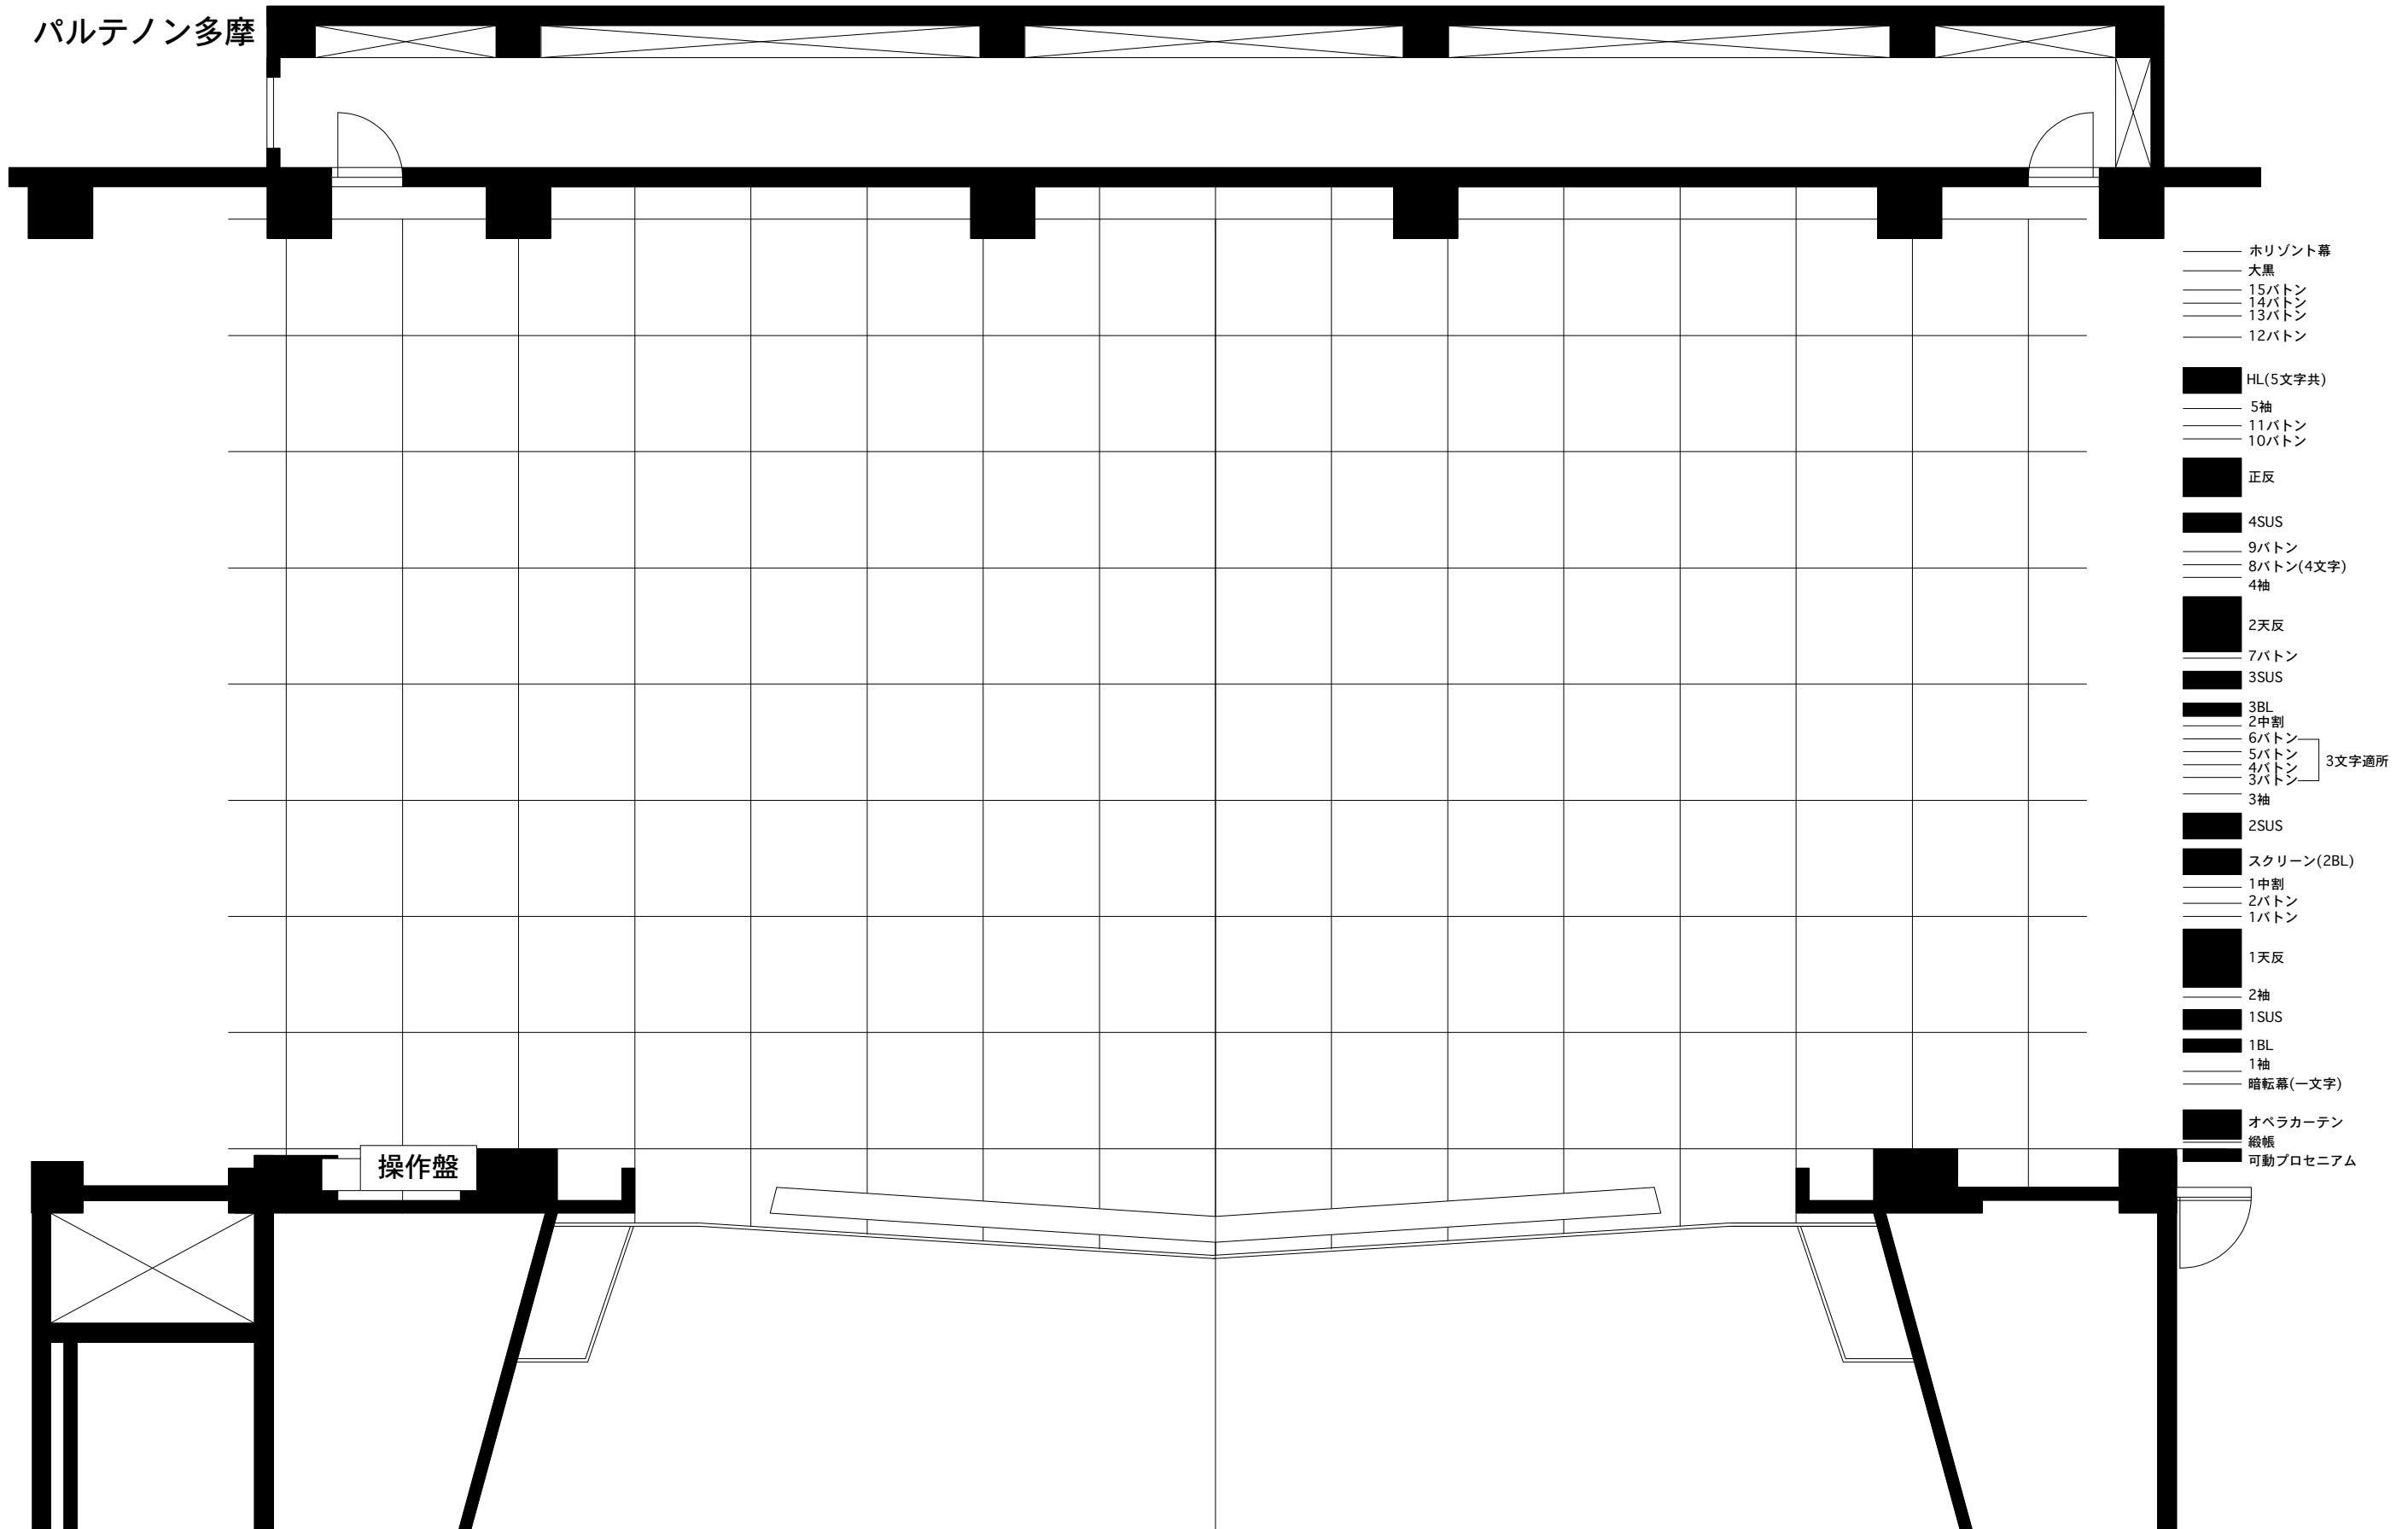

パルテノン多摩

- ホリゾント幕
- 大黒
- 15バトン
- 14バトン
- 13バトン
- 12バトン
- HL(5文字共)
- 5袖
- 11バトン
- 10バトン
- 正反
- 4SUS
- 9バトン
- 8バトン(4文字)
- 4袖
- 2天反
- 7バトン
- 3SUS
- 3BL
- 2中割
- 6バトン
- 5バトン
- 4バトン
- 3バトン
- 3袖
- 2SUS
- スクリーン(2BL)
- 1中割
- 2バトン
- 1バトン
- 1天反
- 2袖
- 1SUS
- 1BL
- 1袖
- 暗転幕(一文字)
- オペラカーテン
- 縦帳
- 可動プロセニアム

使用年月日
 間口 18m 奥行 14.3m 高さ 6~11.3m

TITLE

SCALE A3 1/100
T's PROJECT