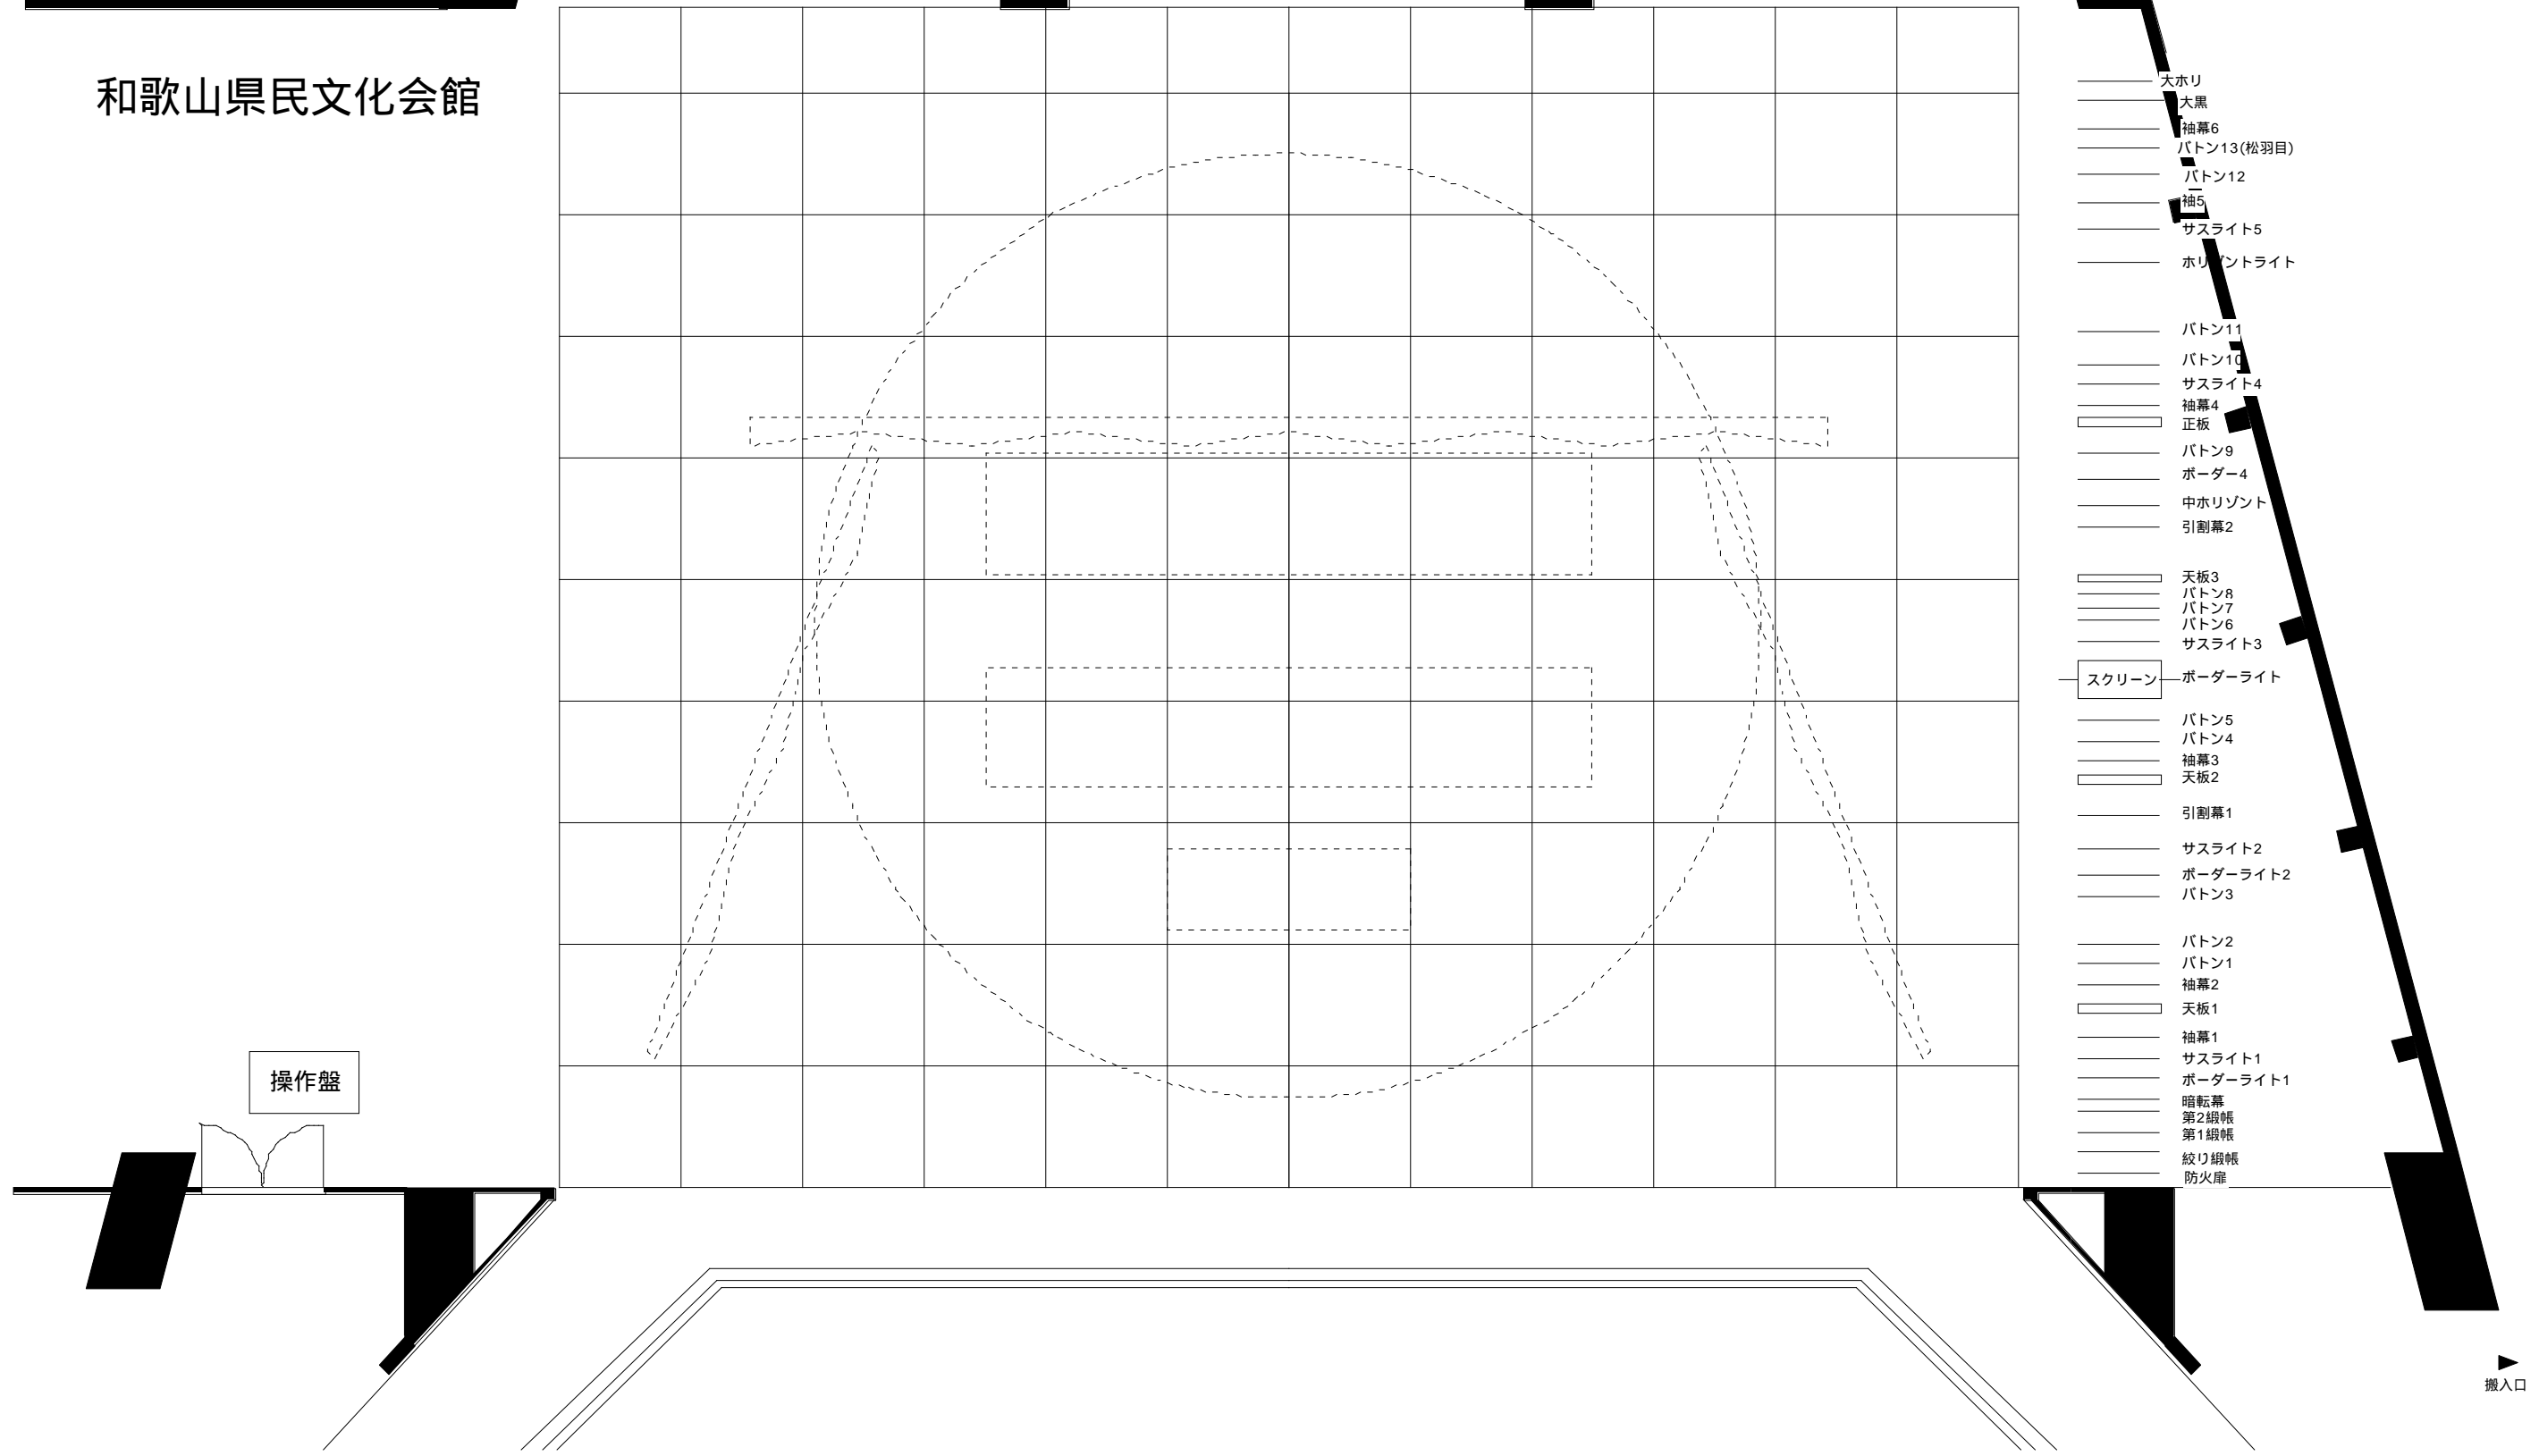

和歌山県民文化会館

操作盤

- 大ホリ
- 大黒
- 袖幕6
- バトン13(松羽目)
- バトン12
- 袖5
- サスライト5
- ホリ
- イントライト
- バトン11
- バトン10
- サスライト4
- 袖幕4
- 正板
- バトン9
- ポスター4
- 中ホリゾント
- 引割幕2
- 天板3
- バトン8
- バトン7
- バトン6
- サスライト3
- スクリーン
- ポスターライト
- バトン5
- バトン4
- 袖幕3
- 天板2
- 引割幕1
- サスライト2
- ポスターライト2
- バトン3
- バトン2
- バトン1
- 袖幕2
- 天板1
- 袖幕1
- サスライト1
- ポスターライト1
- 暗転幕
- 第2縦帳
- 第1縦帳
- 絞り縦帳
- 防火扉

搬入口

使用年月日
間口 21.5m 奥行 17.7m 高さ 8m

TITLE

SCALE A3 1/100
T's PROJECT