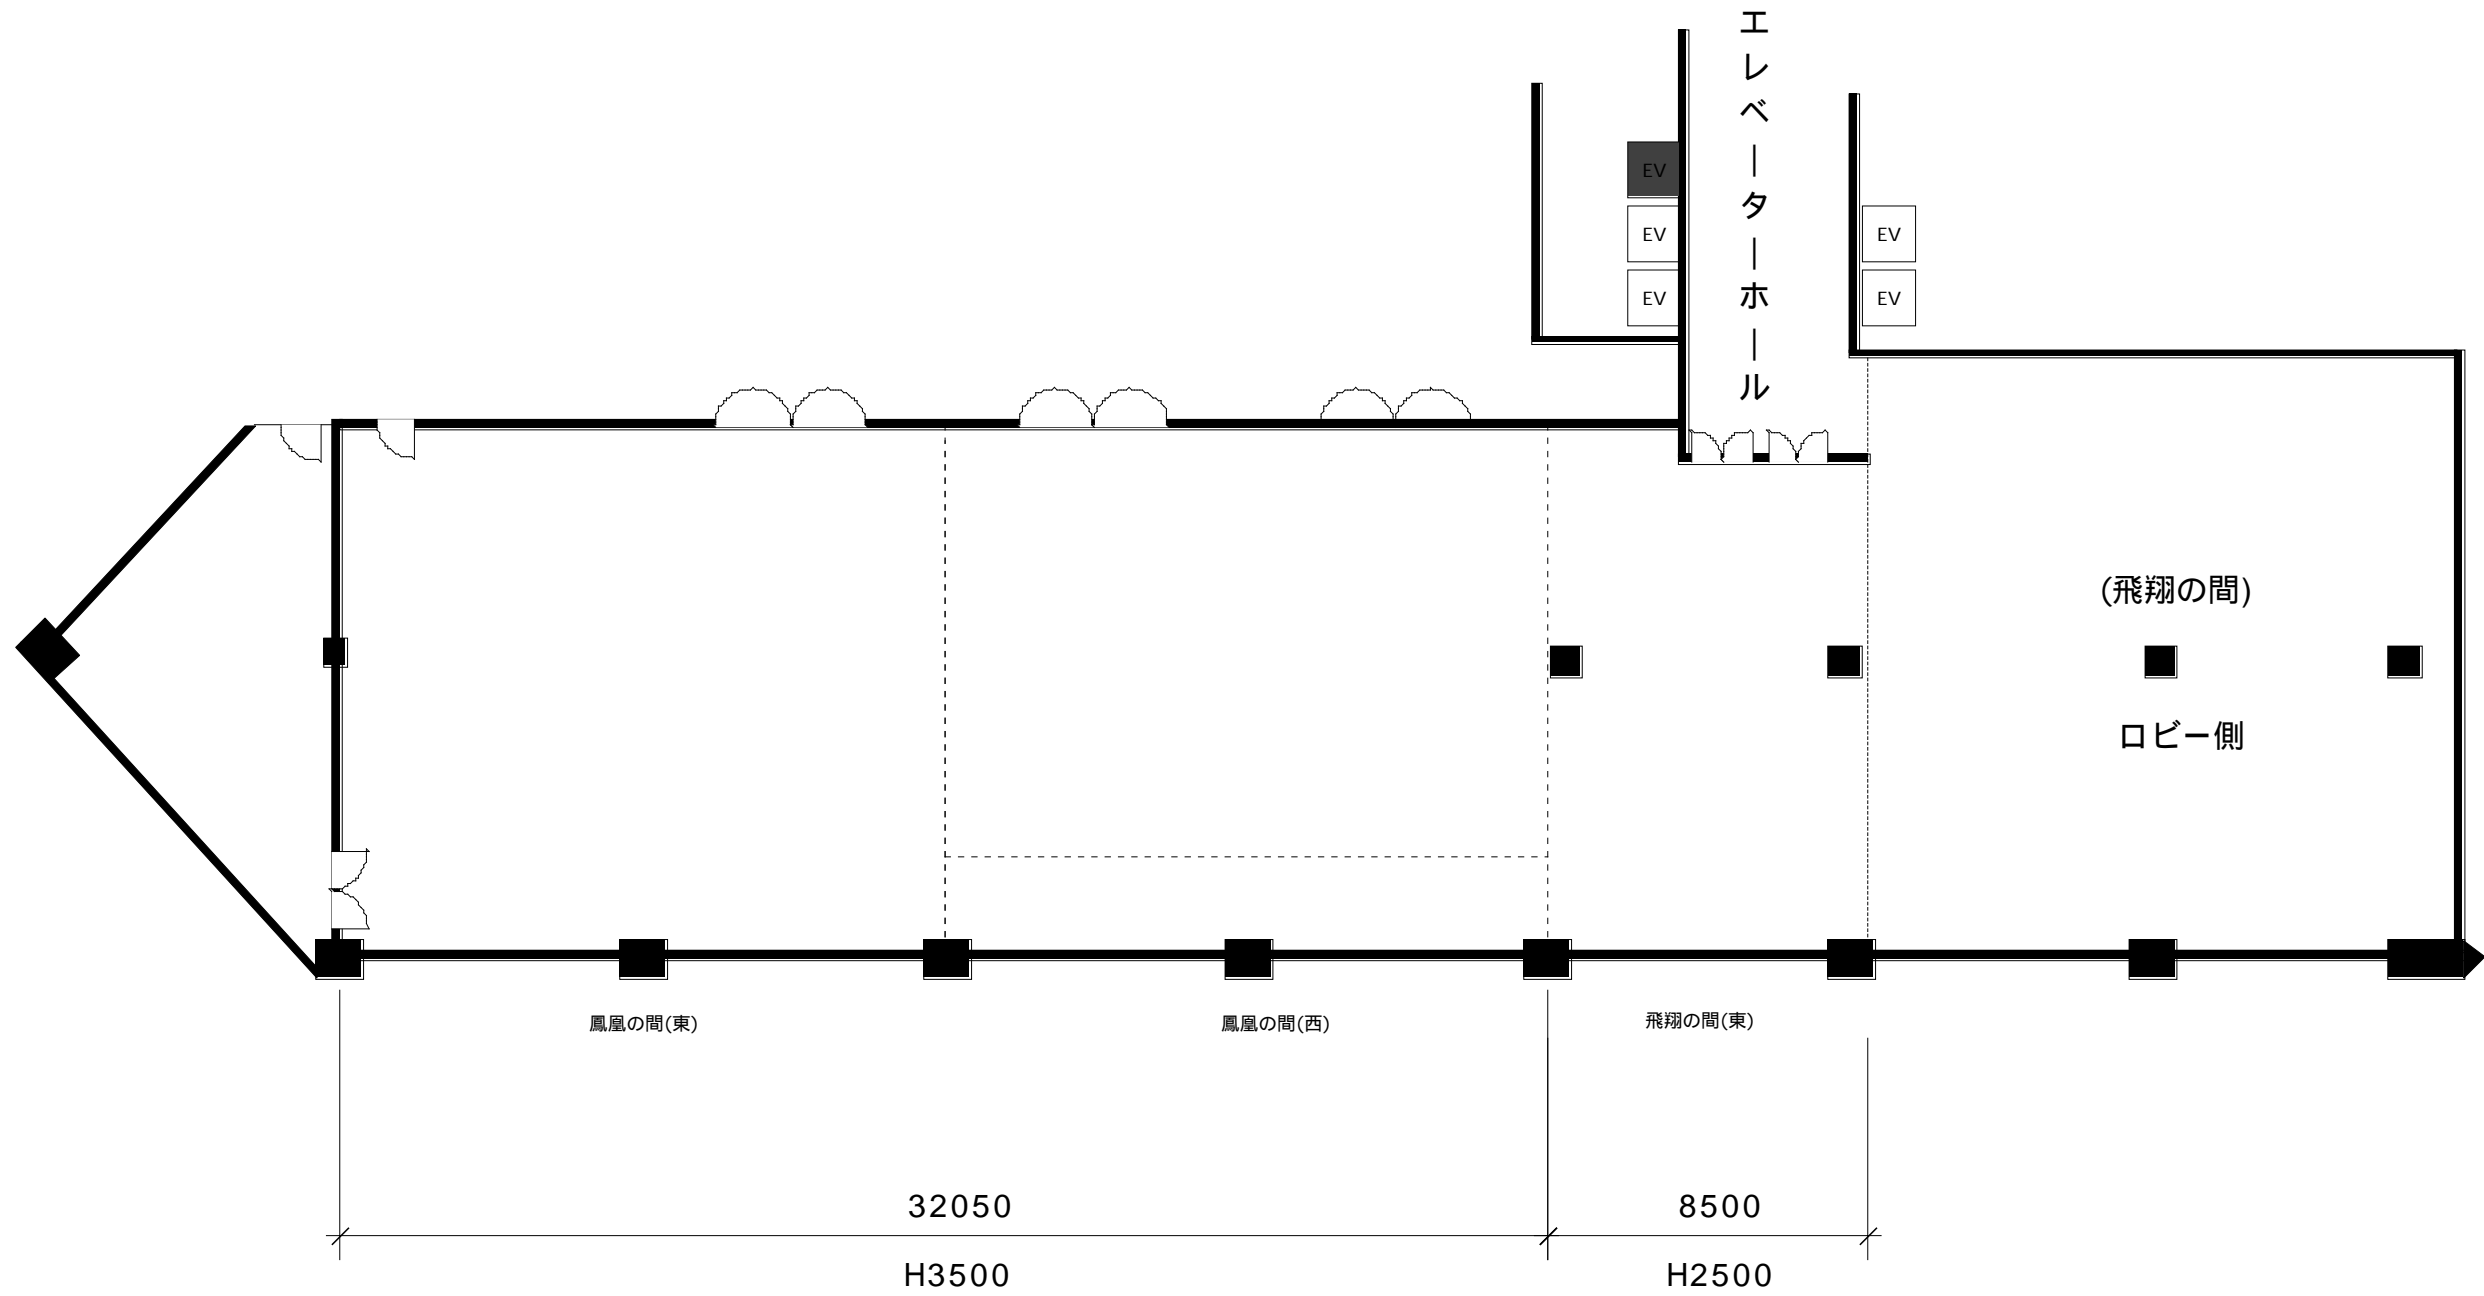

金沢都ホテル 7F 鳳凰の間.飛翔の間

使用年月日	TITLE
間口 奥行 高さ	

SCALE A3 1/200
T's PROJECT